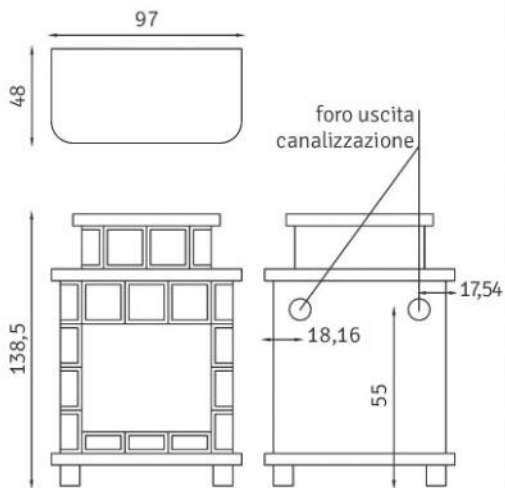

# Slide 10,5 kW

Slide ha una profondità di 39 cm e grazie all'uscita fumi posizionata nella parte superiore della stufa è adatta ad essere collocata in spazi ridotti.  
*Slide is only 39 cm deep and thanks to the upper fume outlet it's the perfect solution for narrow places.*

DATI TECNICI | TECHNICAL DATA

Capacità serbatoio pellet <i>Pellet hopper capacity</i>	12 kg
Rendimento <i>Combustion efficiency</i>	91,50%
Potenza utile max <i>Maximum thermal power</i>	10,5 kW
Autonomia max <i>Maximum refueling cycle</i>	13 h
Consumo orario pellet <i>Hourly pellet consumption</i>	0,8 - 2,2 kg/h
Volume riscaldabile <i>Heatable volume</i>	280 mc
Peso <i>Weight</i>	98 kg
Dimensioni uscita fumi <i>Fumes exhaust diameter</i>	Ø 80 mm
Dimensioni presa d'aria <i>Air diameter</i>	35X70 - Ø 60 canalizzazione
Assorbimento elettrico <i>Electric absorption</i>	40/400 watt
Canalizzazione <i>Channeling</i>	fino a 10 m (a richiesta) <i>to 10 m (on request)</i>
Telecomando <i>Remote control</i>	a richiesta <i>on request</i>
Rivestimento <i>Covering</i>	acciaio verniciato <i>enameled steel</i>
Porta <i>Door</i>	colore antracite di serie, <i>range charcoal</i>
Certificazioni <i>Certifications</i>	EN 14 785, EN 15270 comparata con EN 60335-1, EN 55014. Direttive europee: 89/336/CEE, 73/237CEE agg. 93/68/CEE e loro successive modifiche.

**SALVASPAZIO**  
SCARICO SUPERIORE  
**SPACE SAVING**

Slide beige

**Germania - 15 kW**

**Slide - 10,5 kW**

**Web - 8,5 kW**

**Irlanda - 14 kW**

**Tablet - 11 kW**

**HP 140 - 14 kW**

**IBM 130 - 13 kW**

**Cristy - 11 kW**

Svezia, Norvegia, Danimarca, Germania e Irlanda sono delle stufe artigianali, ogni modello è unico nel suo genere, le misure pertanto sono puramente indicative.

*Svezia, Norvegia, Danimarca, Germania and Irlanda are handcrafted stoves, every model is unique in its kind, so dimensions are approximate.*