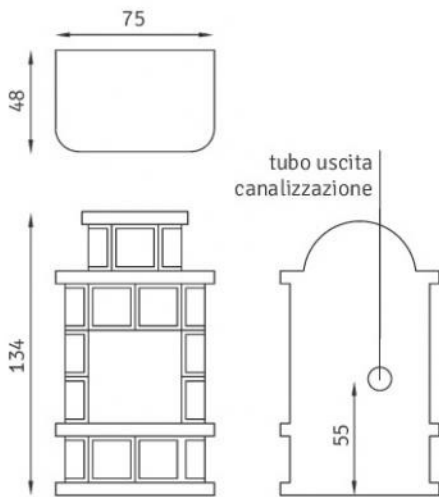

# Slide 10,5 kW

Slide ha una profondità di 39 cm e grazie all'uscita fumi posizionata nella parte superiore della stufa è adatta ad essere collocata in spazi ridotti.  
*Slide is only 39 cm deep and thanks to the upper fume outlet it's the perfect solution for narrow places.*

DATI TECNICI | TECHNICAL DATA

Capacità serbatoio pellet <i>Pellet hopper capacity</i>	12 kg
Rendimento <i>Combustion efficiency</i>	91,50%
Potenza utile max <i>Maximum thermal power</i>	10,5 kW
Autonomia max <i>Maximum refueling cycle</i>	13 h
Consumo orario pellet <i>Hourly pellet consumption</i>	0,8 - 2,2 kg/h
Volume riscaldabile <i>Heatable volume</i>	280 mc
Peso <i>Weight</i>	98 kg
Dimensioni uscita fumi <i>Fumes exhaust diameter</i>	Ø 80 mm
Dimensioni presa d'aria <i>Air diameter</i>	35X70 - Ø 60 canalizzazione
Assorbimento elettrico <i>Electric absorption</i>	40/400 watt
Canalizzazione <i>Channeling</i>	fino a 10 m (a richiesta) <i>to 10 m (on request)</i>
Telecomando <i>Remote control</i>	a richiesta <i>on request</i>
Rivestimento <i>Covering</i>	acciaio verniciato <i>enameled steel</i>
Porta <i>Door</i>	colore antracite di serie, <i>range charcoal</i>
Certificazioni <i>Certifications</i>	EN 14 785, EN 15270 comparata con EN 60335-1, EN 55014. Direttive europee: 89/336/CEE, 73/237CEE agg. 93/68/CEE e loro successive modifiche.

**SALVASPAZIO**  
SCARICO SUPERIORE  
**SPACE SAVING**

Slide beige

**Germania - 15 kW**

**Slide - 10,5 kW**

**Web - 8,5 kW**

**Irlanda - 14 kW**

**Tablet - 11 kW**

**HP 140 - 14 kW**

**IBM 130 - 13 kW**

**Cristy - 11 kW**

Svezia, Norvegia, Danimarca, Germania e Irlanda sono delle stufe artigianali, ogni modello è unico nel suo genere, le misure pertanto sono puramente indicative.

*Svezia, Norvegia, Danimarca, Germania and Irlanda are handcrafted stoves, every model is unique in its kind, so dimensions are approximate.*