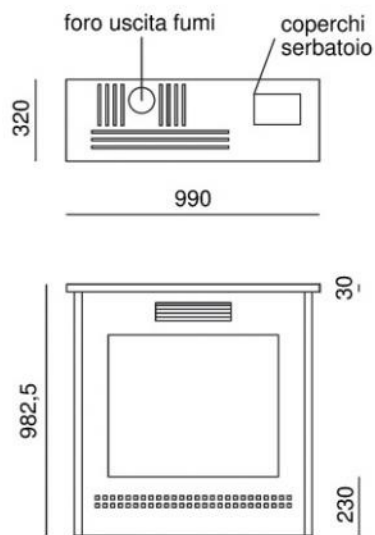

DATI TECNICI | TECHNICAL DATA

Capacità serbatoio pellet <i>Pellet hopper capacity</i>	12 kg
Rendimento <i>Combustion efficiency</i>	91,50%
Potenza utile max <i>Maximum thermal power</i>	10,5 kW
Autonomia max <i>Maximum refueling cycle</i>	13 h
Consumo orario pellet <i>Hourly pellet consumption</i>	0,8 - 2,2 kg/h
Volume riscaldabile <i>Heatable volume</i>	280 mc
Peso <i>Weight</i>	98 kg
Dimensioni uscita fumi <i>Fumes exhaust diameter</i>	Ø 80 mm
Dimensioni presa d'aria <i>Air diameter</i>	35X70 - Ø 60 canalizzazione
Assorbimento elettrico <i>Electric absorption</i>	40/400 watt
Canalizzazione <i>Channeling</i>	fino a 10 m (a richiesta) <i>to 10 m (on request)</i>
Telecomando <i>Remote control</i>	a richiesta <i>on request</i>
Rivestimento <i>Covering</i>	acciaio verniciato <i>enameled steel</i>
Porta <i>Door</i>	colore antracite di serie, <i>range charcoal</i>
Certificazioni <i>Certifications</i>	EN 14 785, EN 15270 comparata con EN 60335-1, EN 55014. Direttive europee: 89/336/CEE, 73/237CEE agg. 93/68/CEE e loro successive modifiche.

**SALVASPAZIO**  
SCARICO SUPERIORE  
**SPACE SAVING**

Slide beige

**Germania - 15 kW**

**Slide - 10,5 kW**

**Web - 8,5 kW**

**Irlanda - 14 kW**

**Tablet - 11 kW**

**HP 140 - 14 kW**

**IBM 130 - 13 kW**

**Cristy - 11 kW**

Svezia, Norvegia, Danimarca, Germania e Irlanda sono delle stufe artigianali, ogni modello è unico nel suo genere, le misure pertanto sono puramente indicative.

*Svezia, Norvegia, Danimarca, Germania and Irlanda are handcrafted stoves, every model is unique in its kind, so dimensions are approximate.*