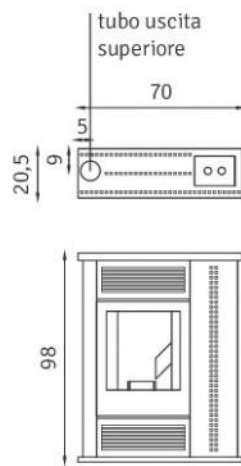

DATI TECNICI | TECHNICAL DATA

Capacità serbatoio pellet <i>Pellet hopper capacity</i>	12 kg
Rendimento <i>Combustion efficiency</i>	91,50%
Potenza utile max <i>Maximum thermal power</i>	10,5 kW
Autonomia max <i>Maximum refueling cycle</i>	13 h
Consumo orario pellet <i>Hourly pellet consumption</i>	0,8 - 2,2 kg/h
Volume riscaldabile <i>Heatable volume</i>	280 mc
Peso <i>Weight</i>	98 kg
Dimensioni uscita fumi <i>Fumes exhaust diameter</i>	Ø 80 mm
Dimensioni presa d'aria <i>Air diameter</i>	35X70 - Ø 60 canalizzazione
Assorbimento elettrico <i>Electric absorption</i>	40/400 watt
Canalizzazione <i>Channeling</i>	fino a 10 m (a richiesta) <i>to 10 m (on request)</i>
Telecomando <i>Remote control</i>	a richiesta <i>on request</i>
Rivestimento <i>Covering</i>	acciaio verniciato <i>enameled steel</i>
Porta <i>Door</i>	colore antracite di serie, <i>range charcoal</i>
Certificazioni <i>Certifications</i>	EN 14 785, EN 15270 comparata con EN 60335-1, EN 55014. Direttive europee: 89/336/CEE, 73/237CEE agg. 93/68/CEE e loro successive modifiche.

**SALVASPAZIO**  
SCARICO SUPERIORE  
**SPACE SAVING**

Slide beige

**Germania - 15 kW**

**Slide - 10,5 kW**

**Web - 8,5 kW**

**Irlanda - 14 kW**

**Tablet - 11 kW**

**HP 140 - 14 kW**

**IBM 130 - 13 kW**

**Cristy - 11 kW**

Svezia, Norvegia, Danimarca, Germania e Irlanda sono delle stufe artigianali, ogni modello è unico nel suo genere, le misure pertanto sono puramente indicative.

*Svezia, Norvegia, Danimarca, Germania and Irlanda are handcrafted stoves, every model is unique in its kind, so dimensions are approximate.*