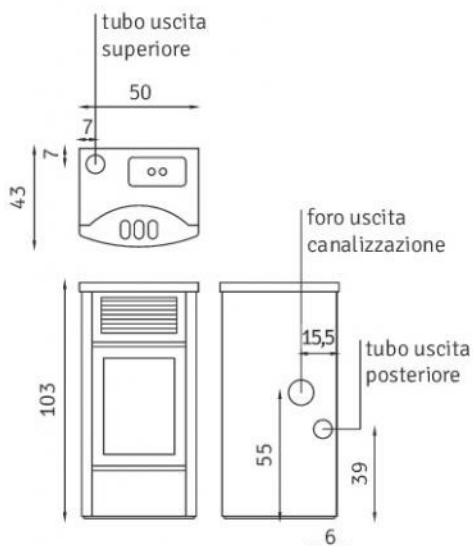

DATI TECNICI | TECHNICAL DATA

Capacità serbatoio pellet <i>Pellet hopper capacity</i>	12 kg
Rendimento <i>Combustion efficiency</i>	91,50%
Potenza utile max <i>Maximum thermal power</i>	10,5 kW
Autonomia max <i>Maximum refueling cycle</i>	13 h
Consumo orario pellet <i>Hourly pellet consumption</i>	0,8 - 2,2 kg/h
Volume riscaldabile <i>Heatable volume</i>	280 mc
Peso <i>Weight</i>	98 kg
Dimensioni uscita fumi <i>Fumes exhaust diameter</i>	Ø 80 mm
Dimensioni presa d'aria <i>Air diameter</i>	35X70 - Ø 60 canalizzazione
Assorbimento elettrico <i>Electric absorption</i>	40/400 watt
Canalizzazione <i>Channeling</i>	fino a 10 m (a richiesta) <i>to 10 m (on request)</i>
Telecomando <i>Remote control</i>	a richiesta <i>on request</i>
Rivestimento <i>Covering</i>	acciaio verniciato <i>enameled steel</i>
Porta <i>Door</i>	colore antracite di serie, <i>range charcoal</i>
Certificazioni <i>Certifications</i>	EN 14 785, EN 15270 comparata con EN 60335-1, EN 55014. Direttive europee: 89/336/CEE, 73/237CEE agg. 93/68/CEE e loro successive modifiche.

**SALVASPAZIO**  
SCARICO SUPERIORE  
**SPACE SAVING**

Slide beige

**Germania - 15 kW**

**Slide - 10,5 kW**

**Web - 8,5 kW**

**Irlanda - 14 kW**

**Tablet - 11 kW**

**HP 140 - 14 kW**

**IBM 130 - 13 kW**

**Cristy - 11 kW**

Svezia, Norvegia, Danimarca, Germania e Irlanda sono delle stufe artigianali, ogni modello è unico nel suo genere, le misure pertanto sono puramente indicative.

*Svezia, Norvegia, Danimarca, Germania and Irlanda are handcrafted stoves, every model is unique in its kind, so dimensions are approximate.*