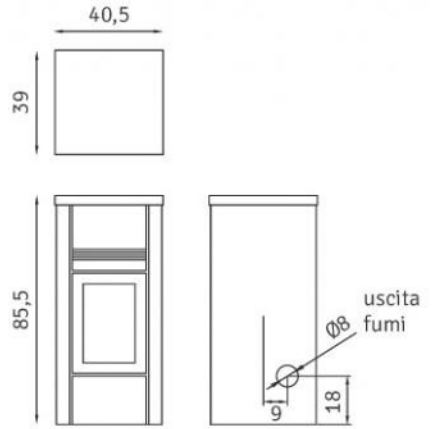

DATI TECNICI | TECHNICAL DATA

Capacità serbatoio pellet <i>Pellet hopper capacity</i>	12 kg
Rendimento <i>Combustion efficiency</i>	91,50%
Potenza utile max <i>Maximum thermal power</i>	10,5 kW
Autonomia max <i>Maximum refueling cycle</i>	13 h
Consumo orario pellet <i>Hourly pellet consumption</i>	0,8 - 2,2 kg/h
Volume riscaldabile <i>Heatable volume</i>	280 mc
Peso <i>Weight</i>	98 kg
Dimensioni uscita fumi <i>Fumes exhaust diameter</i>	Ø 80 mm
Dimensioni presa d'aria <i>Air diameter</i>	35X70 - Ø 60 canalizzazione
Assorbimento elettrico <i>Electric absorption</i>	40/400 watt
Canalizzazione <i>Channeling</i>	fino a 10 m (a richiesta) <i>to 10 m (on request)</i>
Telecomando <i>Remote control</i>	a richiesta <i>on request</i>
Rivestimento <i>Covering</i>	acciaio verniciato <i>enameled steel</i>
Porta <i>Door</i>	colore antracite di serie, <i>range charcoal</i>
Certificazioni <i>Certifications</i>	EN 14 785, EN 15270 comparata con EN 60335-1, EN 55014. Direttive europee: 89/336/CEE, 73/237CEE agg. 93/68/CEE e loro successive modifiche.

**SALVASPAZIO**  
SCARICO SUPERIORE  
**SPACE SAVING**

Slide beige

**Germania - 15 kW**

**Slide - 10,5 kW**

**Web - 8,5 kW**

**Irlanda - 14 kW**

**Tablet - 11 kW**

**HP 140 - 14 kW**

**IBM 130 - 13 kW**

**Cristy - 11 kW**

Svezia, Norvegia, Danimarca, Germania e Irlanda sono delle stufe artigianali, ogni modello è unico nel suo genere, le misure pertanto sono puramente indicative.

*Svezia, Norvegia, Danimarca, Germania and Irlanda are handcrafted stoves, every model is unique in its kind, so dimensions are approximate.*