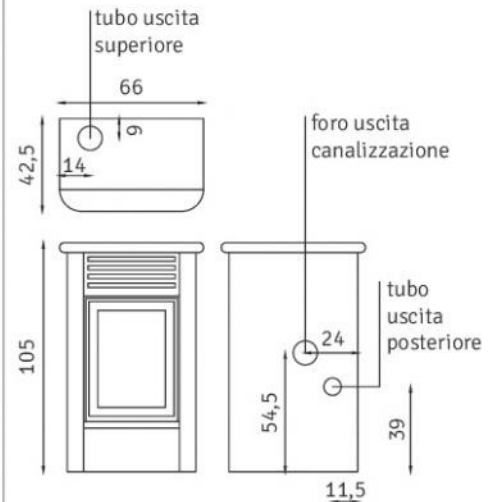

DATI TECNICI | TECHNICAL DATA

Capacità serbatoio pellet <i>Pellet hopper capacity</i>	12 kg
Rendimento <i>Combustion efficiency</i>	91,50%
Potenza utile max <i>Maximum thermal power</i>	10,5 kW
Autonomia max <i>Maximum refueling cycle</i>	13 h
Consumo orario pellet <i>Hourly pellet consumption</i>	0,8 - 2,2 kg/h
Volume riscaldabile <i>Heatable volume</i>	280 mc
Peso <i>Weight</i>	98 kg
Dimensioni uscita fumi <i>Fumes exhaust diameter</i>	Ø 80 mm
Dimensioni presa d'aria <i>Air diameter</i>	35X70 - Ø 60 canalizzazione
Assorbimento elettrico <i>Electric absorption</i>	40/400 watt
Canalizzazione <i>Channeling</i>	fino a 10 m (a richiesta) <i>to 10 m (on request)</i>
Telecomando <i>Remote control</i>	a richiesta <i>on request</i>
Rivestimento <i>Covering</i>	acciaio verniciato <i>enameled steel</i>
Porta <i>Door</i>	colore antracite di serie, <i>range charcoal</i>
Certificazioni <i>Certifications</i>	EN 14 785, EN 15270 comparata con EN 60335-1, EN 55014. Direttive europee: 89/336/CEE, 73/237CEE agg. 93/68/CEE e loro successive modifiche.

**SALVASPAZIO**  
SCARICO SUPERIORE  
**SPACE SAVING**

Slide beige

**Germania - 15 kW**

**Slide - 10,5 kW**

**Web - 8,5 kW**

**Irlanda - 14 kW**

**Tablet - 11 kW**

**HP 140 - 14 kW**

**IBM 130 - 13 kW**

**Cristy - 11 kW**

Svezia, Norvegia, Danimarca, Germania e Irlanda sono delle stufe artigianali, ogni modello è unico nel suo genere, le misure pertanto sono puramente indicative.

*Svezia, Norvegia, Danimarca, Germania and Irlanda are handcrafted stoves, every model is unique in its kind, so dimensions are approximate.*