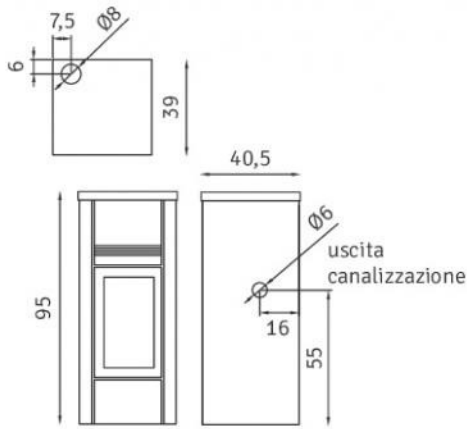

DATI TECNICI | TECHNICAL DATA

Capacità serbatoio pellet <i>Pellet hopper capacity</i>	12 kg
Rendimento <i>Combustion efficiency</i>	91,50%
Potenza utile max <i>Maximum thermal power</i>	10,5 kW
Autonomia max <i>Maximum refueling cycle</i>	13 h
Consumo orario pellet <i>Hourly pellet consumption</i>	0,8 - 2,2 kg/h
Volume riscaldabile <i>Heatable volume</i>	280 mc
Peso <i>Weight</i>	98 kg
Dimensioni uscita fumi <i>Fumes exhaust diameter</i>	Ø 80 mm
Dimensioni presa d'aria <i>Air diameter</i>	35X70 - Ø 60 canalizzazione
Assorbimento elettrico <i>Electric absorption</i>	40/400 watt
Canalizzazione <i>Channeling</i>	fino a 10 m (a richiesta) <i>to 10 m (on request)</i>
Telecomando <i>Remote control</i>	a richiesta <i>on request</i>
Rivestimento <i>Covering</i>	acciaio verniciato <i>enameled steel</i>
Porta <i>Door</i>	colore antracite di serie, <i>range charcoal</i>
Certificazioni <i>Certifications</i>	EN 14 785, EN 15270 comparata con EN 60335-1, EN 55014. Direttive europee: 89/336/CEE, 73/237CEE agg. 93/68/CEE e loro successive modifiche.

**SALVASPAZIO**  
SCARICO SUPERIORE  
**SPACE SAVING**

Slide beige

**Germania - 15 kW**

**Slide - 10,5 kW**

**Web - 8,5 kW**

**Irlanda - 14 kW**

**Tablet - 11 kW**

**HP 140 - 14 kW**