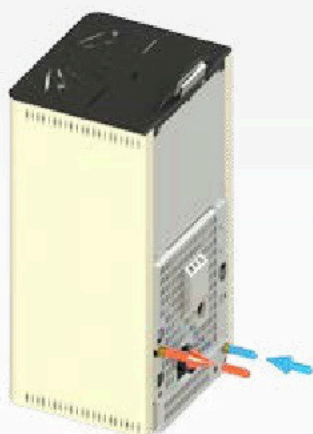

LA Termoestufa INCLUYE:

- Vaso de expansión 7 lt,
- bomba circuladora,
- valvula de Seguridad 3 bar
- válvula de purga de aire automática.
- Termostato programable diarios, semanales y de fin de semana

RIVESTIMENTO REVESTIMIENTOS

Acciaio verniciato
Acero pintado

OPTIONAL:

- PN037-A02, Kit accensione a distanza GPRS/Kit encendido de control remoto por teléfono GPRS
- VATL8633BC003, Telecomando/Control Remoto
- 520.416, Valvola anticond. 1" 1/4 F 55° Kv9/ la válvula ANTICOND. 1" 1/4 F 55° KV9
- C11B-40KWCC, Kit separazione circuito riscald. pellets/gas/Kit separación circuito de calefacción Pellet / gas
- KIDR001, Kit allaccio x caldaia/termostufa ad impianto/ Kit de conexión Kit x sistema de caldera / thermoestufas
- B.542424, Termostato ad immersione regolabile sonda 200mm/termostato de inmersión termostato ajustable sonda de 200 mm (30° -90° - 1/2") Longitud de sonda de agua de 200 mm
- 546070, Termostato a muro elettromeccanico/termostato de pared del termostato electromecánico habitación, rango de 5° -30°
- B.2075, Termostato a contatto regolabile/Contacto termostato regulable termostato, Ajustes 30° -90°

ATTENZIONE: valvola anticondensa obbligatoria 1" 1/4 55°

ADVERTENCIA: La válvula anti-condensación obligatoria 1" 1/4 55°

ALLACCIO IMPIANTO RISCALDAMENTO CONEXIÓN DEL SISTEMA CALEFACCIÓN