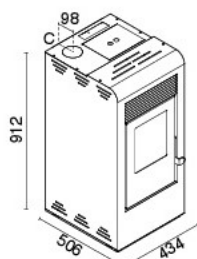

GB

Forced ventilation
5 operating power levels
Menu display in 6 languages
Removable ash tray for ash removal
Upper - rear smoke extraction
Safety thermostat
Safety Manostat
Timer Thermostat

FR

Ventilation forcée
5 puissances de fonctionnement
Afficheur avec menu dans 6 langues
Tiroir à cendres amovible pour récupération de cendres
Evacuation des fumées ver le haut - vers l'arrière
Thermostat de sécurité
Pressostat de sécurité
Chronothermostat

DE

Zwangselüftung
5 Betriebskräfte
Display mit Menüanzeige in 6 Sprachen
Ausziehbare Ascheschublade zur Aschegewinnung
Oberer Rauchabzug - hinten
Sicherheitsthermostat
Sicherheitsdruckschalter
Chronothermostat

ES

Ventilación forzada
5 potencias de funcionamiento
Pantalla con menú con 6 idiomas
Cajón ceniza extraíble para recuperación de las cenizas
Salida de humos superior - trasera
Telemando de seguridad
Presostato de seguridad
Cronotermostato

PT

Ventilação forçada
5 potências de funcionamento
Ecrã com menu em 6 idiomas
Gaveta de cinzas extraível para recuperação das cinzas
Descarga de fumos superior - posterior
Termostato de segurança
Pressostato de segurança
Cronotermostato

VARIANTI COLORE - COLOUR VARIANTS - COLORIS - FARBVARIANTEN -
VARIANTES COLOR - VARIANTES DE COR

A = Ø 80 mm Scarico fumi / Flue / Cheminée / Rauchabzug
Evacuación de humos / Descarga de fumos
B = Ø 40 mm Aria combustione / Combustion air / Air de combustion / Verbrennungsluft
Aire para la combustión / Ar de combustão
C = Ø 80 mm Scarico fumi superiore / Top Flue outlet / Sortie de Haut de Fumée / Top
Abgasstutzen / Salida humos superior / Descarga de fumos posterior