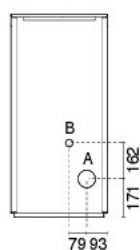

GB

Forced ventilation
5 operating power levels
Menu display in 6 languages
Removable ash tray for ash removal
Upper - rear smoke extraction
Safety thermostat
Safety Manostat
Timer Thermostat

FR

Ventilation forcée
5 puissances de fonctionnement
Afficheur avec menu dans 6 langues
Tiroir à cendres amovible pour récupération de cendres
Evacuation des fumées ver le haut - vers l'arrière
Thermostat de sécurité
Pressostat de sécurité
Chronothermostat

DE

Zwangselüftung
5 Betriebskräfte
Display mit Menüanzeige in 6 Sprachen
Ausziehbare Ascheschublade zur Aschegewinnung
Oberer Rauchabzug - hinten
Sicherheitsthermostat
Sicherheitsdruckschalter
Chronothermostat

ES

Ventilación forzada
5 potencias de funcionamiento
Pantalla con menú con 6 idiomas
Cajón ceniza extraíble para recuperación de las cenizas
Salida de humos superior - trasera
Telemando de seguridad
Presostato de seguridad
Cronotermostato

PT

Ventilação forçada
5 potências de funcionamento
Ecrã com menu em 6 idiomas
Gaveta de cinzas extraível para recuperação das cinzas
Descarga de fumos superior - posterior
Termostato de segurança
Pressostato de segurança
Cronotermostato

VARIANTI COLORE - COLOUR VARIANTS - COLORIS - FARBVARIANTEN -
VARIANTES COLOR - VARIANTES DE COR

A = Ø 80 mm Scarico fumi / Flue / Cheminée / Rauchabzug
Evacuación de humos / Descarga de fumos
B = Ø 40 mm Aria combustione / Combustion air / Air de combustion / Verbrennungsluft
Aire para la combustión / Ar de combustão
C = Ø 80 mm Scarico fumi superiore / Top Flue outlet / Sortie de Haut de Fumée / Top
Abgasstutzen / Salida humos superior / Descarga de fumos posterior