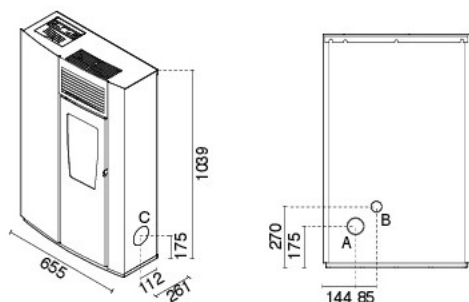

A = Ø 80 mm Scarico fumi / Flue / Cheminée / Rauchabzug
Evacuación de humos / Descarga de fumos
B = Ø 51 mm Aria combustione / Combustion air / Air de combustion /
Verbrennungsluft / Aire para la combustión / Ar de combustão
C = Ø 80 mm Scarico fumi laterale / Flue lateral / Haut de Fumée / Seitlich
Abgasstutzen / Salida humos lateral / Descarga de fumos lateral

VARIANTI COLORE - COLOUR VARIANTS - COLORIS - FARBVARIANTEN -
VARIANTES COLOR - VARIANTES DE COR

ROSSO RUVIDO
ROUGH RED
ROUGE RUGUEUX
RAUH ROT
ROJO RUGOSO
VERMELHO RUGOSO

AMBRA RUVIDO
ROUGH AMBER
AMBRE RUGUEUX
RAUH ELFENBEIN
ÂMBAR RUGOSO
AMBER RUGOSO

NERO RUVIDO
ROUGH BLACK
NOIR RUGUEUX
RAUH SCHWARZ
NEGRO RUGOSO
PRETO RUGOSO