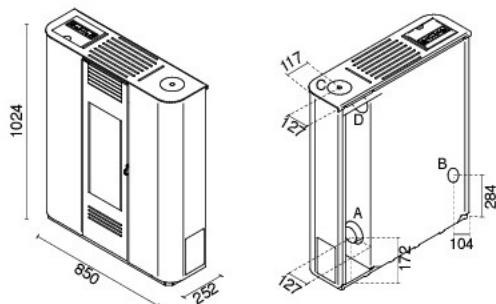

ES

Costados modelados con un radio amplio
Frente de la puerta de vidrio serigráfico
negro
Ahorra espacio
Ventilación forzada
5 potencias de funcionamiento
Pantalla con menú con 6 idiomas
Cámara de combustión de hierro fundido
Cajón ceniza extraíble para recuperación
de las cenizas
Manilla removible
Posibilidad de Canalización BASIC
Salida de humos superior - trasera
Posibilidad de colgarla en la pared
Telemando de seguridad
Predisposición para termostato externo
Presostato de seguridad
Cronotermostato

PT

Laterais modeladas com um amplo raio
Dianteira porta em vidro serigrafado preto
Salva-espço
Ventilação forçada
5 potências de funcionamento
Ecrã com menu em 6 idiomas
Câmara de combustão em ferro fundido
Gaveta de cinzas extraível para
recuperação das cinzas
Pega amovível
Possibilidade de Canalização BASIC
Descarga de fumos superior - posterior
Possibilidade de suspendê-la na parede
Termostato de segurança
Predisposição para termostato exterior
Pressostato de segurança
Cronotermostato