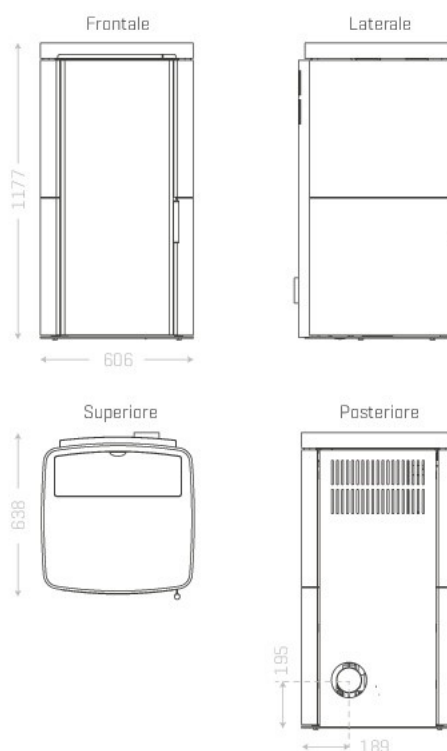

## 14/18/22 KW

**TERMOSTUFA LEGNA-PELLET  
AUTOMATICA A VASO CHIUSO  
CON ALIMENTAZIONE  
A SORGENTE.**

VERSIONI	CODICE
SOFT 14	7008
SOFT 18	7009
SOFT 22	7010

**IN DOTAZIONE:** Circolatore ad alta efficienza, valvola anticondensa, gruppo di riempimento automatico, manometro, valvola di sicurezza 3 bar, disareatore, vaso espansione a membrana, rubinetto scarico circuito, serpentina in rame.

**CANNA FUMARIA:** ø100mm

**PLUS:** Valvola stellare posta nel gruppo di carico sotto il serbatoio

**COLORI DISPONIBILI:**

**OPTIONAL:** App per controllo remoto

**14 KW 5.090 EUROS**  
**18 KW 5.280 EUROS**  
**22 KW 5.350 EUROS**