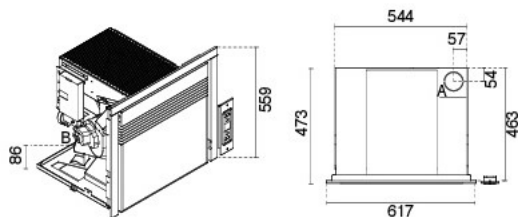

PT

Dianteira porta em vidro serigrafado preto
Ventilação forçada
Gaveta dianteira extraível para carregamento de pellets
5 potências de funcionamento
Ecrã com menu em 6 idiomas
Pega amovível
Telecomando incluído
Termostato de segurança
Pressóstato de segurança
Cronotermostato

VARIANTI COLORE - COLOUR VARIANTS - COLORIS - FARBVARIANTEN - VARIANTES COLOR - VARIANTES DE COR