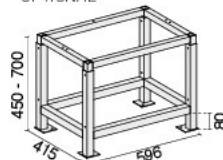

VARIANTI COLORE - COLOUR VARIANTS - COLORIS - FARBVARIANTEN - VARIANTES COLOR - VARIANTES DE COR

CERINO 49

OPTIONAL

NERO TEXTURE
TEXTURED BLACK
NOIR TEXTURE
SCHWARZE TEXTUR
NEGRO TEXTURE
PRETO TEXTURAS

A = Ø 80 mm Scarico fumi / Flue / Cheminée / Rauchabzug
Evacuación de humos / Descarga de fumos
B = Ø 31 mm Aria combustione / Combustion air / Air de combustion /
Verbrennungsluft / Aire para la combustión / Ar de combustão