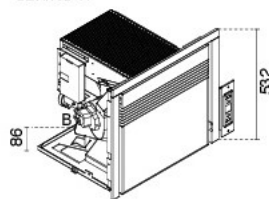

CERINO 49

OPTIONAL