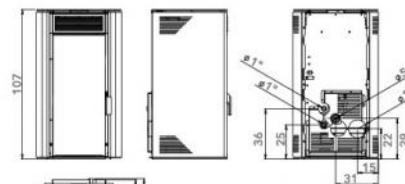

ARIA VENTILATA / VENTILATED AIR / AIR VENTILÉ / AIRE VENTILADA: 8kW|10kW|12kW

L56cm x P48cm x H105cm

IDRO VENTILATA / VENTILATED HYDRO / HYDRO VENTILÉ / HIDRO VENTILADA: 15kW|20kW|24kW

L61cm x P54cm x H107cm

VERSIONE POWER / POWER VERSION / VERSION POWER / VERSIÓN POWER  
 IDRO / HYDRO / HYDRO / HIDRO: 28kW|34kW  
 L61cm x P54cm x H127cm

ACCIAIO / STEEL / ACIER / ACERO:  
 rosso | bianco | grigio antracite | nero / red | white | antracite gray | black

CE EN 14785 

kiwa   
Partner nel processo

kiwa   
Partner nel processo

AIR: L56cm x P48cm x H105cm

HYDRO: L61cm x P54cm x H107cm

POWER: L61cm x P54cm x H127cm