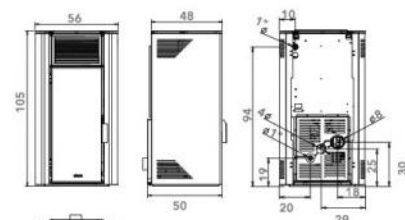

ARIA VENTILATA / VENTILATED AIR / AIR VENTILÉ / AIRE VENTILADA: 8kW|10kW|12kW

L56cm x P48cm x H105cm

IDRO VENTILATA / VENTILATED HYDRO / HYDRO VENTILÉ / HIDRO VENTILADA: 15kW|20kW|24kW

L61cm x P54cm x H107cm

VERSIONE POWER / POWER VERSION / VERSION POWER / VERSIÓN POWER  
 IDRO / HYDRO / HYDRO / HIDRO: 28kW|34kW  
 L61cm x P54cm x H127cm

ACCIAIO / STEEL / ACIER / ACERO:  
 rosso | bianco | grigio antracite | nero / red | white | antracite gray | black

CE EN 14785 

kiwa   
Partner nel processo

kiwa   
Partner nel processo

AIR: L56cm x P48cm x H105cm

HYDRO: L61cm x P54cm x H107cm

POWER: L61cm x P54cm x H127cm