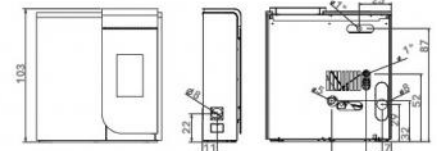

SOLO 30CM DI PROFONDITÀ / ONLY 30CM OF DEPTH

versione: gray brown / ruggine

**ARIA VENTILATA / VENTILATED AIR / AIR VENTILÉ / AIRE VENTILADA: 10KW|10 CW**  
 L96cm x P30cm x H103cm

**h2o** IDRO / HYDRO / HYDRO / HIDRO: 13KW|16KW|19KW  
 L96cm x P30cm x H103cm