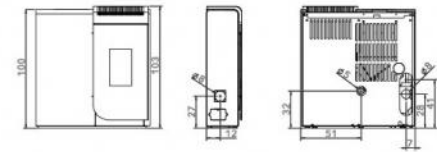

SOLO 30CM DI PROFONDITÀ / ONLY 30CM OF DEPTH

versione: gray brown / ruggine

**ARIA VENTILATA / VENTILATED AIR / AIR VENTILÉ / AIRE VENTILADA: 10KW|10 CW**  
 L96cm x P30cm x H103cm

**h2o** IDRO / HYDRO / HYDRO / HIDRO: 13KW|16KW|19KW  
 L96cm x P30cm x H103cm