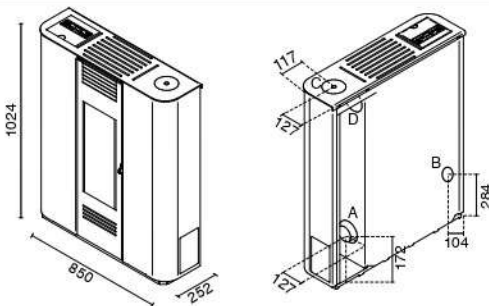

PT

- Laterais modeladas com um amplo raio
- Dianteira porta em vidro serigrafado preto
- Salva-espaco
- Ventilação forçada
- 5 potências de funcionamento
- Ecrã com menu em 6 idiomas
- Câmara de combustão em ferro fundido
- Gaveta de cinzas extraível para recuperação das cinzas
- Pega amovível
- Possibilidade de Canalização BASIC
- Descarga de fumos superior - posterior
- Possibilidade de suspendê-la na parede
- Termostato de segurança
- Predisposição para termostato exterior
- Pressostato de segurança
- Cronotermostato