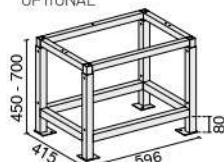

VARIANTI COLORE - COLOUR VARIANTS - COLORIS - FARBVARIANTEN - VARIANTES COLOR- VARIANTES DE COR

CERINO 49

OPTIONAL

A = Ø 80 mm Scarico fumi / Flue / Cheminée / Rauchabzug
Evacuación de humos / Descarga de fumos
B = Ø 51 mm Aria combustione / Combustion air / Air de combustion /
Verbrennungsluft / Aire para la combustión / Ar de combustão