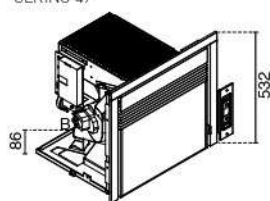

CERINO 49

OPTIONAL