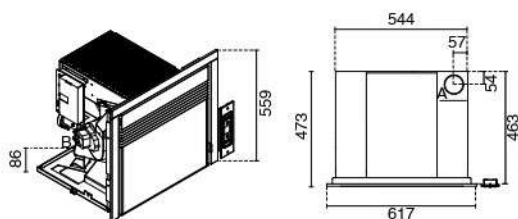

CERINO

IT

- Frontale porta in vetro serigrafato nero
- Ventilazione forzata
- Cassetto frontale estraibile per il caricamento pellet
- 5 potenze di funzionamento
- Display con menù a 6 lingue
- Maniglia rimovibile
- Telecomando in dotazione
- Termostato di sicurezza
- Pressostato di sicurezza
- Cronotermostato

GB

- Front glass door with black etching
- Forced ventilation
- Removable front drawer for pellet loading
- 5 operating power levels
- Menu display in 6 languages
- Removable handle
- Remote control supplied
- Safety thermostat
- Safety Manostat
- Timer Thermostat

FR

- Façade porte en verre sérigraphié noir
- Ventilation forcée
- Tiroir avant amovible pour le chargement du pellet
- 5 puissances de fonctionnement
- Afficheur avec menu dans 6 langues
- Poignée amovible
- Télécommande fournie
- Thermostat de sécurité
- Pressostat de sécurité
- Chronothermostat

DE

- Vordertür aus schwarzem Siebdruckglas
- Zwangsbelüftung
- Ausziehbare Frontschublade für Pelletbeladung
- 5 Betriebskräfte
- Display mit Menüanzeige in 6 Sprachen
- Abnehmbarer Griff
- Fernbedienung im Lieferumfang enthalten
- Sicherheitsthermostat
- Sicherheitsdruckschalter
- Chronothermostat

ES

- Frente de la puerta de vidrio serigráfico negro
- Ventilación forzada
- Cajón frontal extraíble para la carga del pellet
- 5 potencias de funcionamiento
- Pantalla con menú con 6 idiomas
- Manilla removible
- Telemando suministrado
- Telemando de seguridad
- Presostato de seguridad
- Cronotermostato

PT