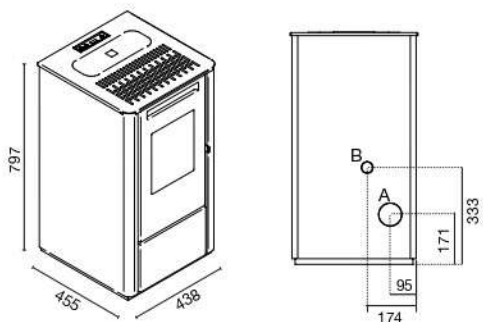

EN

- Forced ventilation
- 5 operating power levels
- Menu display in 6 languages
- Removable ash tray for ash removal
- Removable handle
- Safety thermostat
- Suitable for external thermostat
- Safety Manostat
- Timer Thermostat

FR

- Ventilation forcée
- 5 puissances de fonctionnement
- Afficheur avec menu dans 6 langues
- Tiroir à cendres amovible pour récupération de cendres
- Poignée amovible
- Thermostat de sécurité
- Prédiposition pour thermostat extérieur
- Pressostat de sécurité
- Chronothermostat

DE

- Zwangsbelüftung
- 5 Betriebskräfte
- Display mit Menüanzeige in 6 Sprachen
- Ausziehbares Ascheschublad zur Aschegewinnung
- Abnehmbarer Griff
- Sicherheitsthermostat
- Vorbereitung für Außenthermostat
- Sicherheitsdruckschalter
- Chronothermostat

ES

- Ventilación forzada
- 5 potencias de funcionamiento
- Pantalla con menú con 6 idiomas
- Cajón ceniza extraíble para recuperación de las cenizas
- Manilla removible
- Termostato de seguridad
- Predisposición para termostato externo
- Presostato de seguridad
- Cronotermostato

PT

- Ventilação forçada
- 5 potências de funcionamento
- Ecrã com menu em 6 idiomas
- Gaveta de cinzas extraível para recuperação das cinzas
- Pega amovível
- Termostato de segurança
- Predisposição para termostato exterior
- Pressostato de segurança
- Cronotermostato

VARIANTI COLORE - COLOUR VARIANTS - COLORIC - FARBVARIANTEN - VARIANTES COLOR-
VARIANTES DE COR