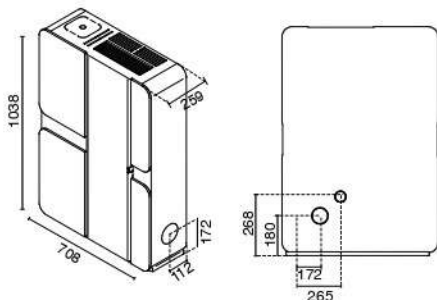

A = 0 80 mm Scarico fumi / Flue / Cheminée / Rauchabzug
Evacuación de humos / Descarga de fumos

B = 0 51 mm Aria combustione / Combustion air / Air de combustion / Verbrennungsluft / Aire para la combustión / Ar de combustão

C = 0 80 mm Scarico fumi laterale / Flue lateral / Haut de Fumée / Seitlich Abgasstutzen / Salida humos lateral / Descarga de fumos laterel

VETRO BIANCO
WHITE GLASS
VERRE BLANC
WEISSGLAS
VIDRIO BLANCO
VIDRO BRANCO

VETRO NERO
BLACK GLASS
VERRE NOIR
SCHWARZGLAS
VIDRIO NEGRO
VIDRO PRETO