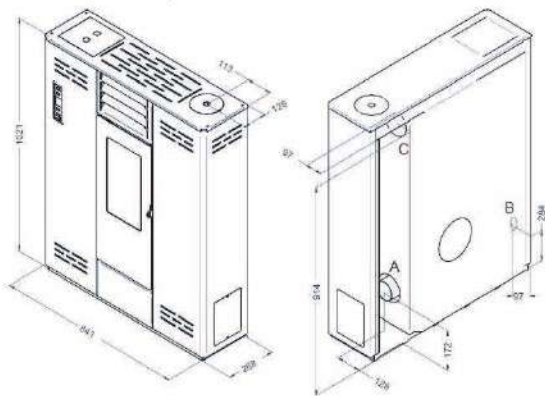

Descrizioni, Descriptions, Descriptions, Beschreibung

IT

Sole è una stufa SLIM dalle dimensioni compatte, solamente 25cm di profondità che le permettono la collocazione negli ambienti più ristretti, anche grazie alla possibilità di avere lo scarico superiore o posteriore. Con i suoi 11kW sprigionati, sfruttando la possibilità di essere canalizzata, la nostra stufa può riscaldare più ambienti e con la sua linea innovativa, arredare con stile la vostra casa.

FR

SOLE est un poêle SLIM aux dimensions compactes, sa faible profondeur de 25cm permet son installation dans de petits espaces. Il est possible d'avoir la sortie des fumées sur le dessus ou à l'arrière du poêle. Avec ses 11kW de puissance brûlée, et la possibilité d'avoir une canalisation d'air chaud, le poêle SOLE peut chauffer plusieurs pièces. Sa ligne novatrice, agrémentera avec style votre intérieur.

Dimensioni, Dimensions, Dimensions, Massen

SCARICHI

- A = SCARICO FUMI Ø80 mm
- B = ARIA COMBUSTIBILE Ø51 mm
- C = ARIA CANALIZZATA Ø80 mm

EN

With its compact size, Sole belongs to the SLIM line: it is only 25cm deep and, also thanks to the possibility of fitting it with an upper or rear outlet, it can be installed in any environment where space is at a premium. It can be fitted with ductwork and, with an 11kW output, it can heat several environments simultaneously while furnishing Your home in style thanks to its innovative design.

DE

Sole ist ein SLIM Ofen mit kompakten Abmessungen. Da er eine Tiefe von nur 25cm aufweist, kann er in engen Räumen aufgestellt werden, was auch der Möglichkeit zu verdanken ist, den Rauchabzug oben oder hinten anzuschließen. Mit seiner Heizleistung von 11kW und der möglichen Warmluftkanalisation erlaubt unser Ofen, mehrere Räume zu beheizen und sein innovatives Design trägt zur stilvollen Einrichtung Ihres Zuhauses bei.