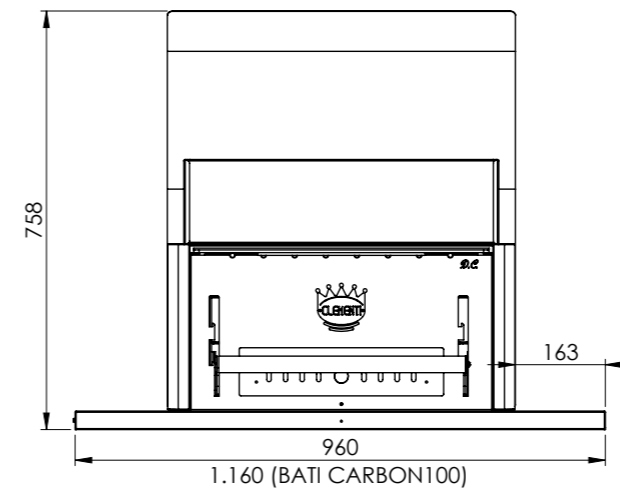

CARBON

BARBECUE A CARBONELLA
carbon barbeque

PESO / weight 50 kg

Dimensione
camera cottura

L53,5 x P34

CARBON

Cod.

B028

DIMENSIONI GRIGLIA
Grill Dimensions
53,5x34 cm

BATI CARBON

BARBECUE A CARBONELLA
carbon barbeque

PESO / weight 50 kg

BATI CARBON 80			BATI CARBON 100		
Compatibile con	Cod.	€	Compatibile con	Cod.	€
MASTER 45x80 - 50x80	BATI CARBON 80	565,00	MASTER 50x100	BATI CARBON 100	585,00
SMART 45x80	BATI CARBON 80	565,00	SMART 45x100	BATI CARBON 100	585,00
SUPERMASTER 70x80	BATI CARBON 80	565,00	SUPERMASTER 70x100	BATI CARBON 100	585,00