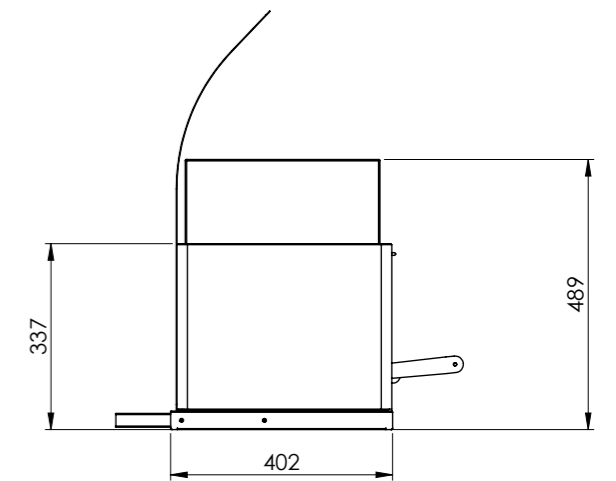

CARBON

BARBECUE A CARBONELLA
carbon barbeque

PESO / weight 50 kg

Dimensione
camera cottura

L53,5 x P34

CARBON

Cod.

B028

DIMENSIONI GRIGLIA
Grill Dimensions
53,5x34 cm

BATI CARBON

BARBECUE A CARBONELLA
carbon barbeque

PESO / weight 50 kg

BATI CARBON 80			BATI CARBON 100		
Compatibile con	Cod.	€	Compatibile con	Cod.	€
MASTER 45x80 - 50x80	BATI CARBON 80	565,00	MASTER 50x100	BATI CARBON 100	585,00
SMART 45x80	BATI CARBON 80	565,00	SMART 45x100	BATI CARBON 100	585,00
SUPERMASTER 70x80	BATI CARBON 80	565,00	SUPERMASTER 70x100	BATI CARBON 100	585,00