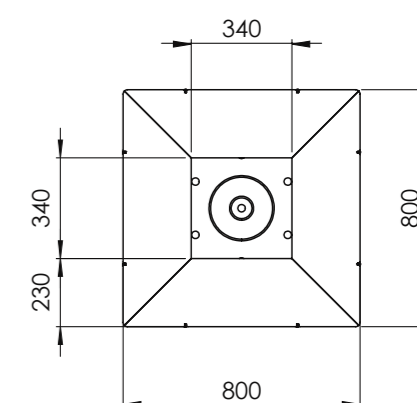

★ GRINGO ★

Guarda il video!
Watch the video!

VARIANTE

GRINGO		
Modello	Cod.	€
GRINGO con Base CUBE	B038	1.107,00
GRINGO con Base SPIDER	B033	1.407,00
Coperchio per GRINGO	G01572	69,00

ACCESSORI CONSIGLIATI / Recommended accessories

...altri accessori disponibili a pag. 70
...view more accessories at pg. 70