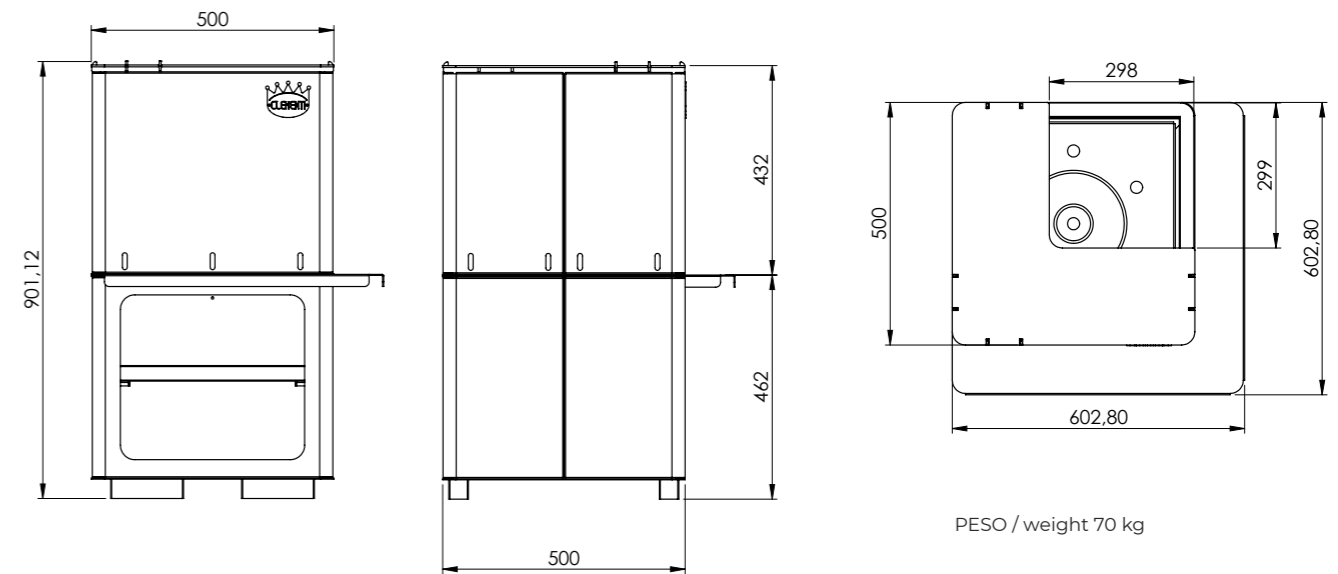

★ DAKOTA ★

DAKOTA		
Elemento / item	Cod.	€
DAKOTA completo di base	B035	714,00
MODULO BBQ	B034	495,00

ACCESSORI CONSIGLIATI / Recommended accessories

...altri accessori disponibili a pag. 70
...view more accessories at pg. 70