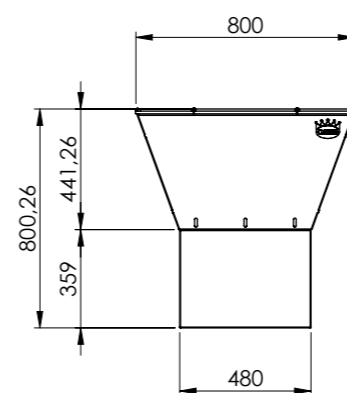

★ GRINGO ★

Guarda il video!
Watch the video!

PESO GRINGO con base Cube 90 kg
Gringo with cube base weight