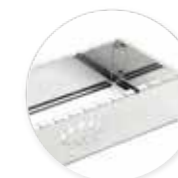

877,00

RODEO

DIMENSIONI GRIGLIA
Grill Dimensions
L 86 x P 45 cm

ACCESSORI CONSIGLIATI / Recommended accessories

Porta legna
e carbonella

Base in
pietra lavica

Ciotola in
pietra lavica

Tagliere in legno