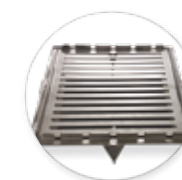

VARIANTE

Base SPIDER

GRINGO		
Modello	Cod.	€
GRINGO con Base CUBE	B038	1.107,00
GRINGO con Base SPIDER	B033	1.407,00
Coperchio per GRINGO	G01572	69,00

ACCESSORI CONSIGLIATI / Recommended accessories

Porta legna e carbonella

Paletta rettangolare

Ciotola in pietra lavica

Cuoci arrostiti

Coperchio GRINGO

Griglia GRINGO

...altri accessori disponibili a pag. 70
...view more accessories at pg. 70

★ DAKOTA ★

DAKOTA		
Elemento / item	Cod.	€
DAKOTA completo di base	B035	714,00
MODULO BBQ	B034	495,00