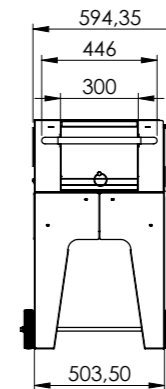

★ RODEO ★

PESO / weight 70 kg

Dimensione
griglia cottura

L86 x P45

RODEO

Cod.

B030

€

877,00

RODEO

DIMENSIONI GRIGLIA
Grill Dimensions
L 86 x P 45 cm

ACCESSORI CONSIGLIATI / Recommended accessories

Porta legna
e carbonella

Base in
pietra lavica

Ciotola in
pietra lavica

Tagliere in legno

DIMENSIONI GRIGLIA
Grill Dimensions
45x50 cm - 60x53 cm

FLIPPER

Dimensione griglia / Grill dimension

Cod.

€

L45 x P50

FLIPPER 50

296,00