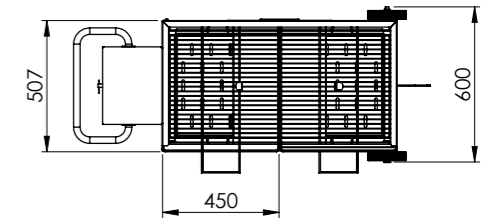

★ RODEO ★

PESO / weight 70 kg

Dimensione
griglia cottura

L86 x P45

RODEO

Cod.

B030

€

877,00

RODEO

DIMENSIONI GRIGLIA
Grill Dimensions
L 86 x P 45 cm

ACCESSORI CONSIGLIATI / Recommended accessories

Porta legna
e carbonella

Base in
pietra lavica

Ciotola in
pietra lavica

Tagliere in legno

DIMENSIONI GRIGLIA
Grill Dimensions
45x50 cm - 60x53 cm

FLIPPER

Dimensione griglia / Grill dimension

Cod.

€

L45 x P50

FLIPPER 50

296,00