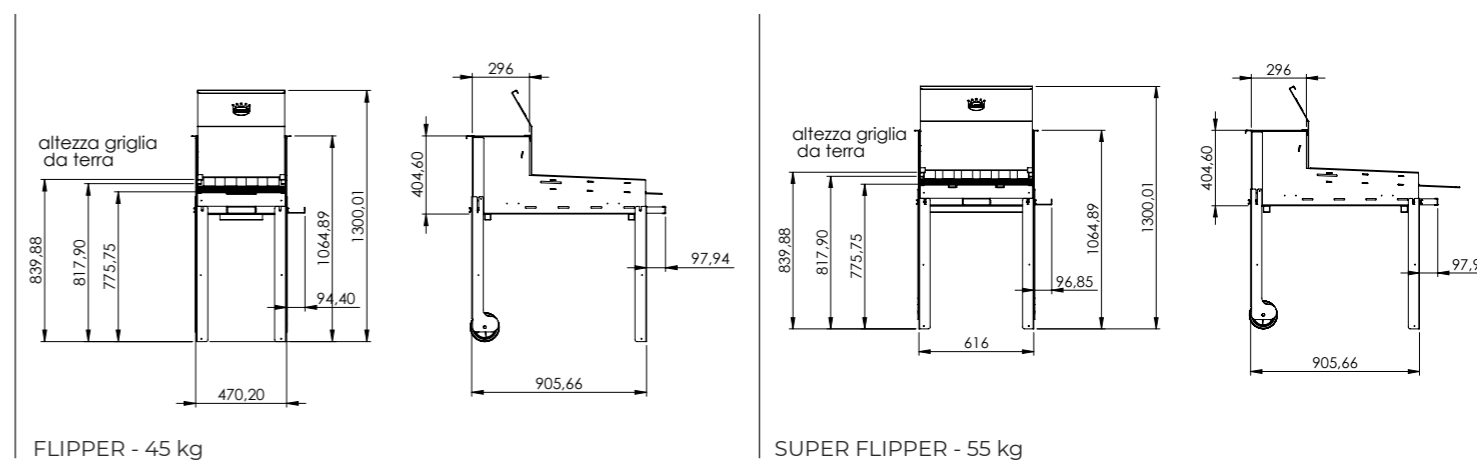

★ FLIPPER ★

FLIPPER

DIMENSIONI GRIGLIA
Grill Dimensions
45x50 cm - 60x53 cm

FLIPPER

Dimensione griglia / Grill dimension

Cod.

€

L45 x P50

FLIPPER 50

296,00

L60 x P53

SUPERFLIPPER

395,00

ACCESSORI CONSIGLIATI / Recommended accessories

...altri accessori disponibili a pag. 70
...view more accessories at pg. 70