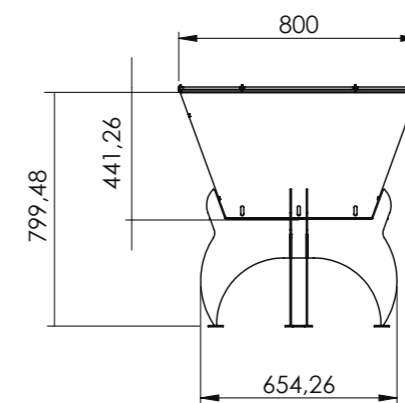

PESO GRINGO con base Spider 110 kg
Gringo with spider base weight