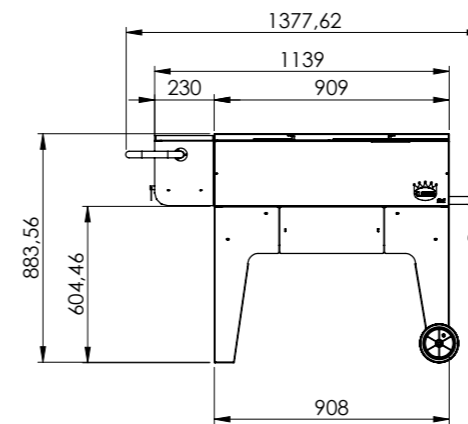

★ RODEO ★

PESO / weight 70 kg

Dimensione
griglia cottura

L86 x P45

RODEO

Cod.

B030

€

877,00

RODEO

DIMENSIONI GRIGLIA
Grill Dimensions
L 86 x P 45 cm

ACCESSORI CONSIGLIATI / Recommended accessories

Porta legna
e carbonella

Base in
pietra lavica

Ciotola in
pietra lavica

Tagliere in legno

DIMENSIONI GRIGLIA
Grill Dimensions
45x50 cm - 60x53 cm

FLIPPER

Dimensione griglia / Grill dimension

Cod.

€

L45 x P50

FLIPPER 50

296,00