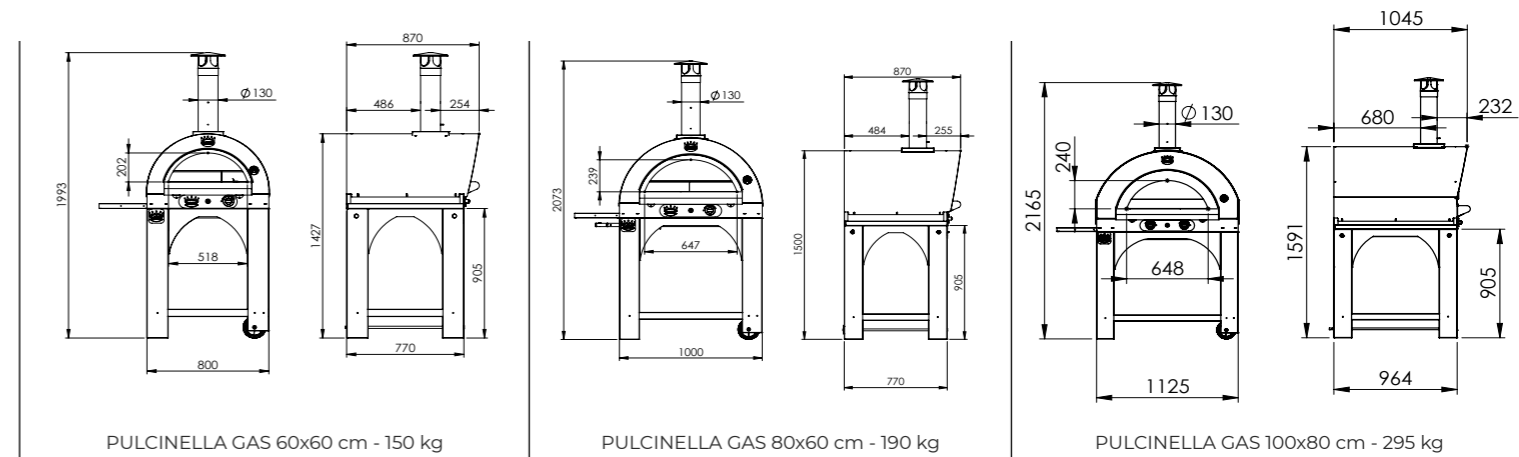

PULCINELLA A GAS

Guarda il video!
Watch the video!

PULCINELLA A GAS

CAMERA COTTURA
Cooking chamber

60x60 cm
80x60 cm
100x80 cm

VARIANTI

Pulcinella tetto inox 304
Stainless steel 304 roof

VERNICIATURA TETTO Roof painting

Dimensione camera cottura	PULCINELLA a gas		PULCINELLA tetto inox 304 a gas	
	Cod.	Gas €	Cod.	Gas €
L60 x P60	PULCINELLA60GAS	2.300,00	PULCTINOX60GAS	2.404,00
L80 x P60	PULCINELLAGAS	2.600,00	PULCINELLAGASTINOX	2.652,00
L100 x P80	MAXIPULCINELLAGAS	4.270,00	MAXIPULCINELLATINOXG	4.372,00