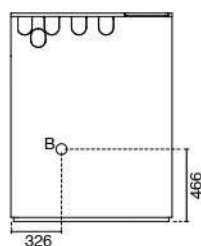

A = Ø 80 mm Scarico fumi superiore / Top Flue outlet / Sortie de Haut de Fumée / Top Abgasstutzen
Salida humos superior / Descarga de humos superior
B = Ø 46 mm Aria combustione / Combustion air / Air de combustion / Verbrennungsluft
Aire para la combustión / Ar de combustão

VARIANTI COLORE - COLOUR VARIANTS - COLORIS -
FARBVARIANTEN - VARIANTES COLOR - VARIANTES DE COR