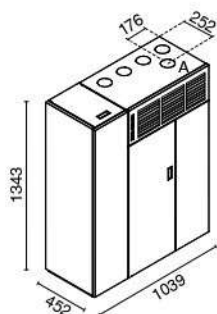

- lato: 20 cm  
retro: 8 cm      fronte: 100 cm
- 230V – 50 Hz
- 450 W
- L 103,9 x P 45,2 x H 134,3 cm
- 273 kg
- acciaio
- acciaio inox
- EN14785 • BImSchV II  
• 15a B-VG • LRV/VKF

- cassetto cenere estraibile per recupero cenere
- superiore
- OPTIONAL:**
- telecomando
- modulo WI-FI per comando a distanza
- pedana protezione

Consumo de pellet: Max 4,3kg/h - Min 1,6 kg/h

Capacidad del depósito: 40 kg

Ambiente a calentar: 300 - 400 mc

Distancias mínimas de paredes inflamables: Lado 20 cm - Trasero 8 cm - Frente 100 cm

Tensión alimentación / Frec: 230V / 50Hz

Potencia nominal eléctrica: 450 W

Medidas: L 103,9 x P 45,2 x H 134,3 cm

Peso: 273 kg

Cámara de combustión: Acero

Brasero: Acero inoxidable

Cumple con la normativa EN14785 - BImSchV II - 15a B-VG - LRV/VKF

Cajón extraíble para recuperación de cenizas

Salida de humos: Superior

Módulo WIFI para el control remoto: Opcional

A = Ø 80 mm Scarico fumi superiore / Top Flue outlet / Sortie de Haut de Fumée / Top Abgasstutzen  
Salida humos superior / Descarga de humos superior  
B = Ø 46 mm Aria combustione / Combustion air / Air de combustion / Verbrennungsluft  
Aire para la combustión / Ar de combustão