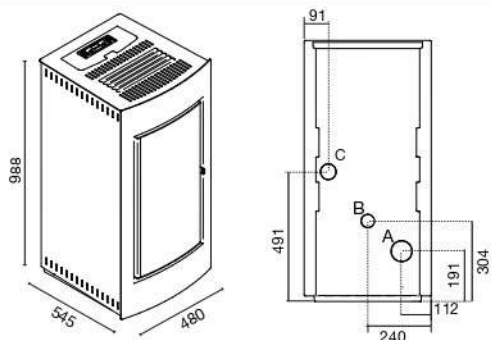

- lato: 30 cm  
retro: 25 cm  
fronte: 100 cm
- 230V – 50 Hz
- 345 W
- L 48 x P 54,5 x H 98,8 cm
- 84 kg
- ghisa
- acciaio inox
- EN14785 • BlmSchV II
  - 15a B-VG • LRWVKF

- cassetto cenere estraibile per recupero ceneri
- stufa canalizzata doppia ventilazione premium
- posteriore
- OPTIONAL:**
- telecomando
- modulo WI-FI per comando a distanza
- pedana protezione

# EVELYN CANALIZZAZIONE INDIPENDENTE

 **10,0 – 4,0 KW**

Potenza consumita: Max 11,5 kw - Min 4,2 kw  
 Potenza calorífica: Max 10,0 kw - Min 4,0 kw  
 Classe de eficiencia energética: A+  
 Rendimiento: Pmax 88,0% - Pmin 94,5%  
 Valor de CO con 13% de O2: Pmax 0,005% - Pmin 0,023%  
 Consumo de pellet: Max 2,4 kg/h - Min 0,9 kg/h  
 Capacidad del depósito: 15 kg  
 Ambiente a calentar: 200 - 300 mc  
 Distancias mín de paredes inflamables: Lado 30 cm - Trasero 25 cm - Frente 100 cm  
 Tensión alimentación / Frec: 230 V / 50 Hz  
 Potenza nominal: 345 W  
 Medidas: L 48 x P 54,5 x H 98,8 cm  
 Peso: 84 kg  
 Cámara de combustión: Hierro fundido  
 Brasero: Acero inoxidable  
 Cumple con la normativa: EN14785 - BImSchV II - LRV/VKF  
 Estufa canalizada: Premium (doble ventilador)  
 Salida de humos: Trasera  
 Telemando a distancia: Opcional  
 Módulo WIFI para el control remoto: Opcional