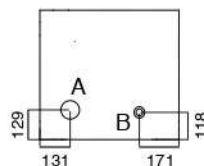

- lato: 15 cm  
retro: 30 cm  
fronte: 100 cm
- 230V – 50 Hz
- 320 W
- L 60,1 x P 53,2 x H 56 cm
- 113 kg
- acciaio
- acciaio inox
- EN14785 • BlmSchV II
  - 15a B-VG • LRV/VKF

- superiore - posteriore
- telecomando
- OPTIONAL:**
- modulo WI-FI per comando a distanza
- piedistallo

# HERMES

 6,5 – 2,5 KW

Potencia consumida: Max 7,5 kw - Min 2,9 kw  
Potencia calorífica: Max 6,5 kw - Min 2,5 kw  
Clase de eficiencia energética: A+  
Rendimiento: Pmax 87,0% - Pmin 91,0%  
Valor de CO con 13% de O2: Pmax 0,012% - Pmin 0,010%  
Consumo de pellet: Max 1,6 kg/h - Min 0,6 kg/h  
Capacidad del depósito: 12 kg  
Ambiente a calentar: 70 - 160 mc  
Distancias mín de paredes inflamables: Lado 15 cm - Trasero 30 cm - Frente 100 cm  
Tensión alimentación / Frec: 230 V / 50 Hz  
Potencia nominal eléctrica: 320 W  
Medidas: L 60,1 x P 52,8 x H 56,0 cm  
Cámara de combustión: Acero  
Brasero: Acero inoxidable  
Cumple con la normativa: EN14785 - 15a B-VG - BImSchV II - LRV/VKF  
Salida de humos: Trasera o Superior  
Telemando a distancia: Incluido  
Módulo WIFI para el control remoto: Opcional  
Pie: Opcional

VARIANTI COLORE - COLOUR VARIANTS - COLORIC - FARBVARIANTEN -  
VARIANTES COLOR- VARIANTES DE COR

A = Ø 80 mm / Scarico  
fumi / Flue Cheminée /  
Rauchabzug  
Evacuación de humos /  
Descarga de humos  
B = Ø 51 mm Aria combustione  
/ Combustion air / Air de  
combustion  
Verbrennungsluft / Aire  
para la combustión / Air de  
combustão  
C = Ø 80 mm Scarico fumi  
superiore / Top Flue outlet  
/ Sortie de Haut de Fumée  
/ Top Abgasstutzen / Salida  
humos superior / Descarga  
de humos posterior