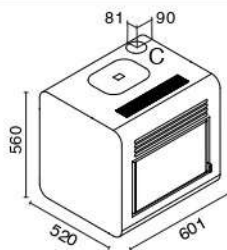

- lato: 15 cm  
retro: 30 cm  
fronte: 100 cm
- 230V – 50 Hz
- 320 W
- L 60,1 x P 53,2 x H 56 cm
- 113 kg
- acciaio
- acciaio inox
- EN14785 • BlmSchV II
  - 15a B-VG • LRV/VKF

- superiore - posteriore
- telecomando
- OPTIONAL:**
- modulo WI-FI per comando a distanza
- piedistallo

# HERMES

 6,5 – 2,5 KW

Potencia consumida: Max 7,5 kw - Min 2,9 kw  
Potencia calorífica: Max 6,5 kw - Min 2,5 kw  
Clase de eficiencia energética: A+  
Rendimiento: Pmax 87,0% - Pmin 91,0%  
Valor de CO con 13% de O2: Pmax 0,012% - Pmin 0,010%  
Consumo de pellet: Max 1,6 kg/h - Min 0,6 kg/h  
Capacidad del depósito: 12 kg  
Ambiente a calentar: 70 - 160 mc  
Distancias mín de paredes inflamables: Lado 15 cm - Trasero 30 cm - Frente 100 cm  
Tensión alimentación / Frec: 230 V / 50 Hz  
Potencia nominal eléctrica: 320 W  
Medidas: L 60,1 x P 52,8 x H 56,0 cm  
Cámara de combustión: Acero  
Brasero: Acero inoxidable  
Cumple con la normativa: EN14785 - 15a B-VG - BImSchV II - LRV/VKF  
Salida de humos: Trasera o Superior  
Telemando a distancia: Incluido  
Módulo WIFI para el control remoto: Opcional  
Pie: Opcional

VARIANTI COLORE - COLOUR VARIANTS - COLORIC - FARBVARIANTEN -  
VARIANTES COLOR- VARIANTES DE COR

A = Ø 80 mm / Scarico  
fumi / Flue Cheminée /  
Rauchabzug  
Evacuación de humos /  
Descarga de humos  
B = Ø 51 mm Aria combustione  
/ Combustion air / Air de  
combustion  
Verbrennungsluft / Aire  
para la combustión / Air de  
combustão  
C = Ø 80 mm Scarico fumi  
superiore / Top Flue outlet  
/ Sortie de Haut de Fumée  
/ Top Abgasstutzen / Salida  
humos superior / Descarga  
de humos posterior