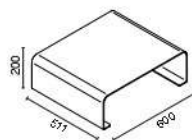

NERO TEXTURE
TEXTURED BLACK
NOIR TEXTURE
SCHWARZE TEXTUR
NEGRO TEXTURE
PRETO TEXTURAC