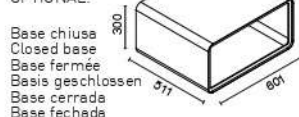

OPTIONAL:

Base chiusa
Closed base
Base fermée
Basis geschlossen
Base cerrada
Base fechada

Base aperta
Open base
Base ouverte
Basis offen
Base abierta
Base aberta