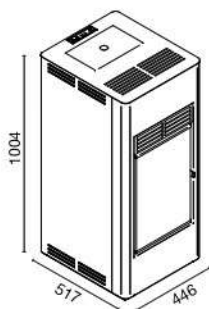

NEW

KARINA SERBATOIO 25 KG

8,0 – 2,5 KW

Tutto il calore che ti serve, più a lungo.
All the heat you need, for longer. - Toute la chaleur dont vous avez besoin, plus longtemps. - Die ganze Wärme die Sie benötigen und zwar viel länger. - Todo el calor que necesitas durante más tiempo. - Todo o calor de que necessita, durante mais tempo.

Potencia consumida: Max 9,5 kw - Min 2,8 kw

Potencia calorífica: Max 8,0 kw - Min 2,5 kw

Clase de eficiencia energética: A+

Rendimiento: Pmax 88,0% - Pmin 90,0%

Valor de CO con 13% de O2: Pmax 0,010% - Pmin 0,013%

Consumo de pellet: Max 2,0 kg/h - Min 0,6 kg/h

Capacidad del depósito: 25 kg

Ambiente a calentar: 140 - 200 mc

Distancias mín. de paredes inflamables: Lado 25 cm - Trasero 10 cm - Frente 100 cm

Tensión alimentación / Frec: 230 V / 50 Hz

Potencia nominal eléctrica: 320 W

Medidas: L 44,6 x P 51,7 x H 100,4 cm

Peso: 75 kg

Cámara de combustión: Acero

Brasero: Acero inoxidable

Cumple con la normativa: EN14785 - BImSchV II - 15a B-VG - LRV/VKF

Salida de humos: Trasera

Mando a distancia: Opcional

Módulo WIFI para el control remoto: Opcional

VARIANTI COLORE - COLOUR VARIANTS - COLORIC - FARBVARIANTEN - VARIANTES COLOR - VARIANTES DE COR

A = Ø 80 mm. Scarico fumi / Flue / Cheminée / Rauchabzug
Evacuación de humos / Descarga de humos
B = Ø 40 mm. Aire combustión / Combustion air / Air de combustion /
Verbrennungsluft / Aire para la combustión / Ar de combustão