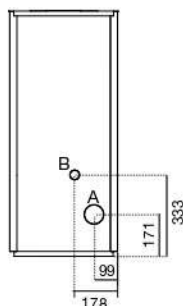

NEW

KARINA SERBATOIO 25 KG

8,0 – 2,5 KW

Tutto il calore che ti serve, più a lungo.
All the heat you need, for longer. - Toute la chaleur dont vous avez besoin, plus longtemps. - Die ganze Wärme die Sie benötigen und zwar viel länger. - Todo el calor que necesitas durante más tiempo. - Todo o calor de que necessita, durante mais tempo.

Potencia consumida: Max 9,5 kw - Min 2,8 kw

Potencia calorífica: Max 8,0 kw - Min 2,5 kw

Clase de eficiencia energética: A+

Rendimiento: Pmax 88,0% - Pmin 90,0%

Valor de CO con 13% de O2: Pmax 0,010% - Pmin 0,013%

Consumo de pellet: Max 2,0 kg/h - Min 0,6 kg/h

Capacidad del depósito: 25 kg

Ambiente a calentar: 140 - 200 mc

Distancias mín. de paredes inflamables: Lado 25 cm - Trasero 10 cm - Frente 100 cm

Tensión alimentación / Frec: 230 V / 50 Hz

Potencia nominal eléctrica: 320 W

Medidas: L 44,6 x P 51,7 x H 100,4 cm

Peso: 75 kg

Cámara de combustión: Acero

Brasero: Acero inoxidable

Cumple con la normativa: EN14785 - BImSchV II - 15a B-VG - LRV/VKF

Salida de humos: Trasera

Mando a distancia: Opcional

Módulo WIFI para el control remoto: Opcional

VARIANTI COLORE - COLOUR VARIANTS - COLORIC - FARBVARIANTEN - VARIANTES COLOR - VARIANTES DE COR

A = Ø 80 mm. Scarico fumi / Flue / Cheminée / Rauchabzug
Evacuación de humos / Descarga de humos
B = Ø 40 mm. Aire combustión / Combustion air / Air de combustion /
Verbrennungsluft / Aire para la combustión / Ar de combustão