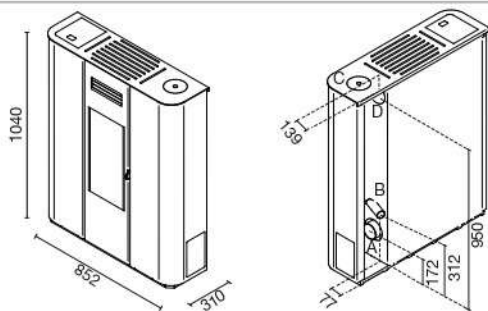

- lato: 15 cm
retro: 5 cm fronte: 100 cm
- 230V – 50 Hz
- 340 W
- L 85,2 x P 31,0 x H 104 cm
- 90 kg
- ghisa
- acciaio inox
- EN14785 • BlmSchV II
 - LRV/VKF • 15a B-VG

- cassetto cenere estraibile per recupero cenere
- superiore – posteriore
- OPTIONAL:**
- telecomando
- modulo WI-FI per comando a distanza
- kit canalizzazione basic
- kit sospensione
- pedana protezione

Tensión alimentación / Frec: 230 V / 50 Hz

Potencia nominal eléctrica: 340 W

Medidas: L 85,2 x P 31,0 x H 104 cm

Peso: 90 kg

Cámara de combustión: Fundido

Brasero: Acero inoxidable

Cumple con la normativa: EN14785 - BImSchV II - LRV/VKF - 15a B-VG

Estufa hermética

Salida de humos: Trasera - Superior

Telemando a distancia: Opcional

Módulo WIFI para el control remoto: Opcional

Canalización Basic: Opcional

A = Ø 80 mm Scarico fumi Flue / Cheminée / Rauchabzug / Evacuación de humos / Descarga de fumos
B = Ø 40 mm Aria combustione / Combustion air / Air de combustion / Verbrennungsluft / Aire para la combustión / Ar de combustão
C = Ø 80 mm Scarico fumi superiore / Top Flue outlet / Sortie de Haut de Fumée / Top Abgasstutzen / Calida humos superior / Descarga de fumos superior
D = Ø 80 mm kit optional Aria canalizzata / Ducted air / Air pulse / Luftkanalsystem / Aire canalizado / Kit opcional de ar canalizado