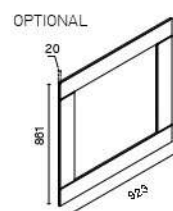

OPTIONAL

VARIANTI COLORE - COLOUR VARIANTS - COLORIC - FARBVARIANTEN -
VARIANTES COLOR - VARIANTES DE COR