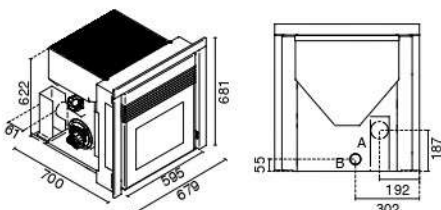

- lato: 10 cm sup. app.: 5 cm
retro: 10 cm fronte: 100 cm
- 230V – 50 Hz
- 380 W
- L 67,9 x P 70 x H 68,1 cm
- dim. min. L 62 x H 63,5 cm
- 99 kg
- ghisa
- acciaio inox

- EN14785 • BlmSchV II
• LRV/VKF
- telecomando
- OPTIONAL:**
- trespolo
- cornici
- modulo Wi-Fi per comando a distanza
- SU RICHIESTA:**
- versione con kit canalizzazione premium

Tensión de alimentación / Ferc: 230 V / 50 Hz

Potencia nominal eléctrica: 380 W

Medidas: L 67,9 x P 70 x H 68,1 cm

Tamaño mínimo para el orificio: L 62 x H 63,5 cm

Peso: 99 kg

Cámara de combustión: Hierro fundido

A = Ø 80 mm Scarico fumi / Flue / Cheminée / Rauchabzug
Evacuación de humos / Descarga de fumos
B = Ø 51 mm Aria combustione / Combustion air / Air de combustion
Verbrennungsluft / Aire para la combustión / Ar de combustão