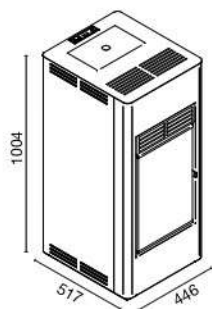

NEW

KARINA SERBATOIO 25 KG

8,0 – 2,5 KW

Tutto il calore che ti serve, più a lungo.
All the heat you need, for longer. - Toute la chaleur dont vous avez besoin, plus longtemps. - Die ganze Wärme die Sie benötigen und zwar viel länger. - Todo el calor que necesitas durante más tiempo. - Todo o calor de que necessita, durante mais tempo.

Potencia consumida: Max 9,5 kw - Min 2,8 kw

Potencia calorífica: Max 8,0 kw - Min 2,5 kw

Clase de eficiencia energética: A+

Rendimiento: Pmax 88,0% - Pmin 90,0%

Valor de CO con 13% de O2: Pmax 0,010% - Pmin 0,013%

Consumo de pellet: Max 2,0 kg/h - Min 0,6 kg/h

Capacidad del depósito: 25 kg

Ambiente a calentar: 140 - 200 mc

Distancias mín. de paredes inflamables: Lado 25 cm - Trasero 10 cm - Frente 100 cm

Tensión alimentación / Frec: 230 V / 50 Hz

Potencia nominal eléctrica: 320 W

Medidas: L 44,6 x P 51,7 x H 100,4 cm

Peso: 75 kg

Cámara de combustión: Acero

Brasero: Acero inoxidable

Cumple con la normativa: EN14785 - BImSchV II - 15a B-VG - LRV/VKF

Salida de humos: Trasera

Mando a distancia: Opcional

Módulo WIFI para el control remoto: Opcional

VARIANTI COLORE - COLOUR VARIANTS - COLORIC - FARBVARIANTEN - VARIANTES COLOR - VARIANTES DE COLOR

A = Ø 80 mm. Scarico fumi / Flue / Cheminée / Rauchabzug
Evacuación de humos / Descarga de humos
B = Ø 40 mm. Aire combustión / Combustion air / Air de combustion /
Verbrennungsluft / Aire para la combustión / Ar de combustão