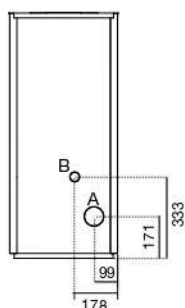

NEW

KARINA SERBATOIO 25 KG

8,0 – 2,5 KW

Tutto il calore che ti serve, più a lungo.
All the heat you need, for longer. - Toute la chaleur dont vous avez besoin, plus longtemps. - Die ganze Wärme die Sie benötigen und zwar viel länger. - Todo el calor que necesitas durante más tiempo. - Todo o calor de que necessita, durante mais tempo.

Potencia consumida: Max 9,5 kw - Min 2,8 kw

Potencia calorífica: Max 8,0 kw - Min 2,5 kw

Clase de eficiencia energética: A+

Rendimiento: Pmax 88,0% - Pmin 90,0%

Valor de CO con 13% de O2: Pmax 0,010% - Pmin 0,013%

Consumo de pellet: Max 2,0 kg/h - Min 0,6 kg/h

Capacidad del depósito: 25 kg

Ambiente a calentar: 140 - 200 mc

Distancias mín. de paredes inflamables: Lado 25 cm - Trasero 10 cm - Frente 100 cm

Tensión alimentación / Frec: 230 V / 50 Hz

Potencia nominal eléctrica: 320 W

Medidas: L 44,6 x P 51,7 x H 100,4 cm

Peso: 75 kg

Cámara de combustión: Acero

Brasero: Acero inoxidable

Cumple con la normativa: EN14785 - BImSchV II - 15a B-VG - LRV/VKF

Salida de humos: Trasera

Mando a distancia: Opcional

Módulo WIFI para el control remoto: Opcional

VARIANTI COLORE - COLOUR VARIANTS - COLORIC - FARBVARIANTEN - VARIANTES COLOR - VARIANTES DE COLOR

A = Ø 80 mm. Scarico fumi / Flue / Cheminée / Rauchabzug
Evacuación de humos / Descarga de humos
B = Ø 40 mm. Aire combustión / Combustion air / Air de combustion /
Verbrennungsluft / Aire para la combustión / Ar de combustão