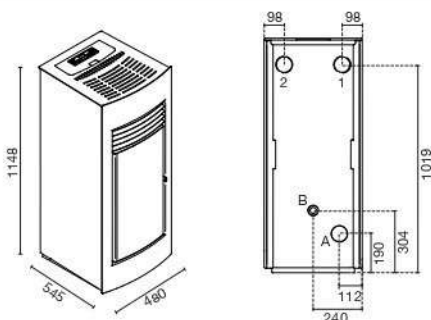

-  lato: 30 cm  
retro: 20 cm  
fronte: 100 cm
-  230V – 50 Hz
-  340 W
-  L 48,0 x P 54,5 x H 114,8 cm
-  117 kg
-  ghisa
-  acciaio inox
-  • EN14785 • BlmSchV II  
• 15a B-VG • LRV/VKF

-  cassetto cenere estraibile per recupero cenere
-  canalizzazione con due ventilatori indipendenti su due uscite
-  posteriore
-  6 tasti LCD
- OPTIONAL:**
-  telecomando
-  modulo WI-FI per comando a distanza
-  pedana protezione

Tensión alimentación / Frec: 230 V / 50 Hz

Potencia nominal eléctrica: 340 W

Medidas: L 48,0 x P 54,5 x H 114,8 cm

Peso: 122 kg

Cámara de combustión : Fundición

Brasero en acero inoxidable

Cumple con la normativa: EN14785 - BImSchV II - 15a B-VG - LRV/VKF

Cajón extraíble para recuperación de cenizas

Estufa canalizada Premium: (Triple ventilación)

Salida de humos: Trasera

Módulo WIFI para control remoto: Opcional

A = Ø 80 mm Scarico fumi / Flue / Cheminée / Rauchabzug  
Evacuación de humos / Descarga de humos  
B = Ø 51 mm Aria combustione / Combustion air / Air de combustion /  
Verbrennungsluft / Aire para la combustión / Ar de combustão  
1-2 = Ø 80 mm Aria canalizzata / Ducted air / Air pulsé / Luftkanalsystem  
Aire canalizado / Ar canalizado