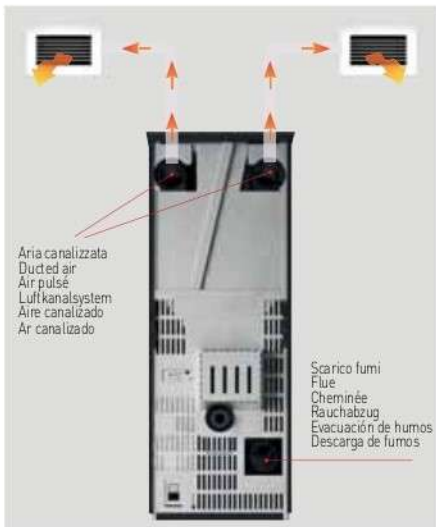

NEW

LETIZIA DOPPIA CANALIZZAZIONE INDIPENDENTE

14,0 – 4,0 KW