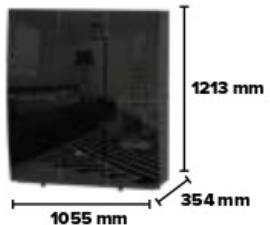

## INFORMAZIONI TECNICHE

	Potenza globale	Potenza Nominale	Efficienza globale	Potenza all'acqua	Peso	Consumo minimo-max	Spia di condotta di fumi	Deposito
<b>AQUA 18 KW</b>	KW 23,8	KW 21,9-5,8	% 92,1	KW 18,0	Kg 210	Kg/H 1,2-4,8	mm 80	Kg 29
<b>AQUA 16 KW</b>	KW 31,4	KW 19,7-5,8	% 92,5	KW 16,0	Kg 210	Kg/H 1,2-4,3	mm 80	Kg 29
<b>AQUA 14 KW</b>	KW 18,9	KW 17,6-5,8	% 93,0	KW 14,0	Kg 210	Kg/H 1,2-3,8	mm 80	Kg 29