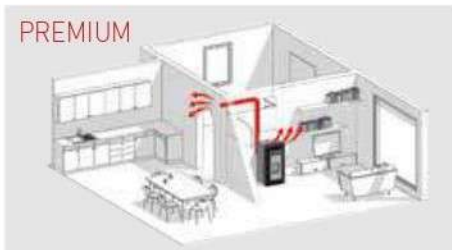

IRMA CANALIZZAZIONE INDIPENDENTE

7,9 – 2,9 KW

PREMIUM