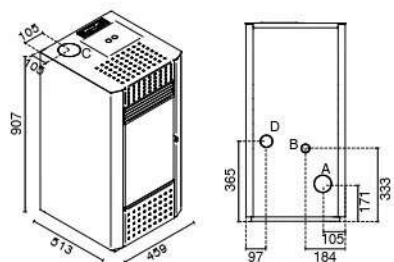

Dettagli tecnici

Potencia consumida: Max 9,2 kw - Min 3,2 kw

Potencia calorífica: Max 7,9 kw - Min 2,9 kw

Clase energética: A+

Rendimiento: Pmax 87% - Pmin 93%

Valor de CO con 13% de O2: Pmax 0,020% - Pmin 0,014%

Consumo Pellet: Max 1,9 kg/h - Min 0,7 kg/h

Capacidad del depósito: 13,5 kg

Ambiente a calentar: 140 - 200 mc

Distancias mínimas de paredes inflamables: Lado 25 cm - Trasero 25 cm - Frente 150 cm

Tensión alimentación / Frec: 230 V / 50 Hz

Potencia nominal eléctrica: 340 W

Medidas: L 45,9 x P 51,3 x H 90,7 cm

Peso: 61 kg

Cámara de combustión de acero

Brasero de acero inoxidable

Cumple con la normativa EN14785 - BImSchV II - 15a B-VG - LRV/VKF

Cajón extraíble para recuperación de cenizas

Estufa canalizada: Premium (doble ventilación)

Salida de humos: Superior o trasera

Módulo WIFI para el control remoto: Opcional