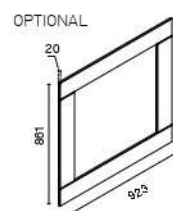

15 kg

140 – 200 mc

lato: 18 cm sup. app.: 5 cm
retro: 18 cm fronte: 100 cm

230V – 50 Hz

380 W

L 67,9 x P 70 x H 68,1 cm

dim. min. L 62 x H 63,5 cm

99 kg

SU RICHIESTA:

versione con kit canalizzazione premium

ANDREA

 9,5 – 2,8 KW

COVER DISPLAY INCASSO
COVER DISPLAY
COQUE ÉCRAN
DISPLAYSCHUTZABDECKUNG
FUNDA PANTALLA
COVER DISPLAY

COVER DISPLAY ESTERNO
COVER DISPLAY
COQUE ÉCRAN
DISPLAYSCHUTZABDECKUNG
FUNDA PANTALLA
COVER DISPLAY

Potencia consumida: Max 11,0 kw - Min 3,0 kw
Potencia calorífica: Max 9,5 kw - Min 2,8 kw
Clase de eficiencia energética: A+
Rendimiento: Pmax 88,0% - Pmin 92,0%
Valor de CO con 13% de O2: Pmax 0,010% - Pmin 0,018%
Consumo de pellet: Max 2,3 kg/h - Min 0,6 kg/h
Capacidad del depósito: 15 kg
Ambiente a calentar: 70 - 240 mc
Distancias mín. de paredes inflamables: Lado 18 cm - Apoyo 5 cm - Trasero 18 cm - Frente 100 cm
Tensión de alimentación / Ferc: 230 V / 50 Hz
Potencia nominal eléctrica: 380 W
Medidas: L 67,9 x P 70 x H 68,1 cm
Tamaño mínimo para el orificio: L 62 x H 63,5 cm
Peso: 99 kg
Cámara de combustión: Hierro fundido
Brasero: Acero inoxidable
Cumple con la normativa: EN14785 - BlmSchV II - LRV/VKF
Telemando a distancia: Incluido
Módulo WIFI para el control remoto: Opcional
Por encargo: Versión canalizada
Bastidor: Opcional