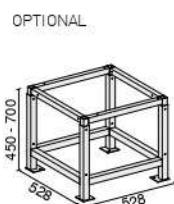

Potencia consumida: Max 11,0 kw - Min 3,0 kw
Potencia calorífica: Max 9,5 kw - Min 2,8 kw
Clase de eficiencia energética: A+
Rendimiento: Pmax 88,0% - Pmin 92,0%
Valor de CO con 13% de O2: Pmax 0,010% - Pmin 0,018%
Consumo de pellet: Max 2,3 kg/h - Min 0,6 kg/h
Capacidad del depósito: 15 kg
Ambiente a calentar: 70 - 240 mc
Distancias mín. de paredes inflamables: Lado 18 cm - Apoyo 5 cm - Trasero 18 cm - Frente 100 cm
Tensión de alimentación / Ferc: 230 V / 50 Hz
Potencia nominal eléctrica: 380 W
Medidas: L 67,9 x P 70 x H 68,1 cm
Tamaño mínimo para el orificio: L 62 x H 63,5 cm
Peso: 99 kg
Cámara de combustión: Hierro fundido
Brasero: Acero inoxidable
Cumple con la normativa: EN14785 - BlmSchV II - LRV/VKF
Telemando a distancia: Incluido
Módulo WIFI para el control remoto: Opcional
Por encargo: Versión canalizada
Bastidor: Opcional