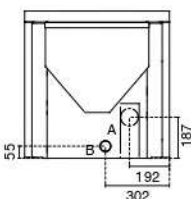

15 kg

140 – 200 mc

lato: 18 cm sup. app.: 5 cm
retro: 18 cm fronte: 100 cm

230V – 50 Hz

380 W

L 67,9 x P 70 x H 68,1 cm

dim. min. L 62 x H 63,5 cm

99 kg

SU RICHIESTA:

versione con kit canalizzazione premium

ANDREA

 9,5 – 2,8 KW

COVER DISPLAY INCASSO
COVER DISPLAY
COQUE ÉCRAN
DISPLAYSCHUTZABDECKUNG
FUNDA PANTALLA
COVER DISPLAY

COVER DISPLAY ESTERNO
COVER DISPLAY
COQUE ÉCRAN
DISPLAYSCHUTZABDECKUNG
FUNDA PANTALLA
COVER DISPLAY

Potencia consumida: Max 11,0 kw - Min 3,0 kw
Potencia calorífica: Max 9,5 kw - Min 2,8 kw
Clase de eficiencia energética: A+
Rendimiento: Pmax 88,0% - Pmin 92,0%
Valor de CO con 13% de O2: Pmax 0,010% - Pmin 0,018%
Consumo de pellet: Max 2,3 kg/h - Min 0,6 kg/h
Capacidad del depósito: 15 kg
Ambiente a calentar: 70 - 240 mc
Distancias mín. de paredes inflamables: Lado 18 cm - Apoyo 5 cm - Trasero 18 cm - Frente 100 cm
Tensión de alimentación / Ferc: 230 V / 50 Hz
Potencia nominal eléctrica: 380 W
Medidas: L 67,9 x P 70 x H 68,1 cm
Tamaño mínimo para el orificio: L 62 x H 63,5 cm
Peso: 99 kg
Cámara de combustión: Hierro fundido
Brasero: Acero inoxidable
Cumple con la normativa: EN14785 - BlmSchV II - LRV/VKF
Telemando a distancia: Incluido
Módulo WIFI para el control remoto: Opcional
Por encargo: Versión canalizada
Bastidor: Opcional