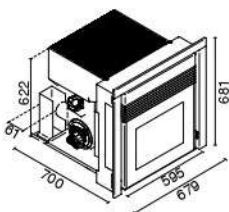

SU RICHIESTA:

versione con kit canalizzazione premium

ANDREA

 9,5 – 2,8 KW

COVER DISPLAY INCASSO
COVER DISPLAY
COQUE ÉCRAN
DISPLAYSCHUTZABDECKUNG
FUNDA PANTALLA
COVER DISPLAY

COVER DISPLAY ESTERNO
COVER DISPLAY
COQUE ÉCRAN
DISPLAYSCHUTZABDECKUNG
FUNDA PANTALLA
COVER DISPLAY

Potencia consumida: Max 11,0 kw - Min 3,0 kw
Potencia calorífica: Max 9,5 kw - Min 2,8 kw
Clase de eficiencia energética: A+
Rendimiento: Pmax 88,0% - Pmin 92,0%
Valor de CO con 13% de O2: Pmax 0,010% - Pmin 0,018%
Consumo de pellet: Max 2,3 kg/h - Min 0,6 kg/h
Capacidad del depósito: 15 kg
Ambiente a calentar: 70 - 240 mc
Distancias mín. de paredes inflamables: Lado 18 cm - Apoyo 5 cm - Trasero 18 cm - Frente 100 cm
Tensión de alimentación / Ferc: 230 V / 50 Hz
Potencia nominal eléctrica: 380 W
Medidas: L 67,9 x P 70 x H 68,1 cm
Tamaño mínimo para el orificio: L 62 x H 63,5 cm
Peso: 99 kg
Cámara de combustión: Hierro fundido
Brasero: Acero inoxidable
Cumple con la normativa: EN14785 - BlmSchV II - LRV/VKF
Telemando a distancia: Incluido
Módulo WIFI para el control remoto: Opcional
Por encargo: Versión canalizada
Bastidor: Opcional