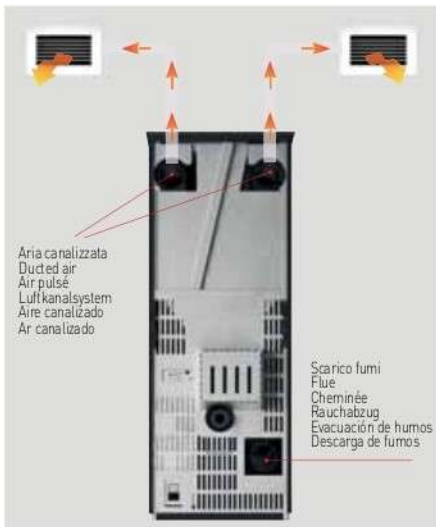

- lato: 30 cm  
retro: 20 cm  
fronte: 100 cm
- 230V – 50 Hz
- 340 W
- L 48,0 x P 54,5 x H 114,8 cm
- 117 kg
- ghisa
- acciaio inox
- EN14785    • BlmSchV II
  - 15a B-VG    • LRV/VKF

- cassetto cenere estraibile per recupero cenere
- canalizzazione con due ventilatori indipendenti su due uscite
- posteriore
- 6 tasti LCD
- OPTIONAL:**
- telecomando
- modulo WI-FI per comando a distanza
- pedana protezione

# LETIZIA DOPPIA CANALIZZAZIONE INDIPENDENTE

 14,0 – 4,0 KW

Potencia consumida: Max 15,4 kw - Min 4,2 kw  
Potencia calorífica: Max 14,0 kw - Min 4,0 kw  
Clase eficiencia energética: A+  
Rendimiento: Pmax 88,4% - Pmin 95,0%  
Valor de CO con 13% de O2: Pmax 0,014% - Pmin 0,023%  
Consumo de pellet: Max 3,4kg/h - Min 1,1 kg/h  
Capacidad del depósito: 22 kg  
Ambiente a calentar: 240 - 320 mc  
Distancias mínimas de paredes inflamables: Lado 30 cm - Trasero 20 cm - Frente 100 cm  
Tensión alimentación / Frec: 230 V / 50 Hz  
Potencia nominal eléctrica: 340 W  
Medidas: L 48,0 x P 54,5 x H 114,8 cm  
Peso: 122 kg  
Cámara de combustión : Fundición  
Brasero en acero inoxidable  
Cumple con la normativa: EN14785 - BImSchV II - 15a B-VG - LRV/VKF  
Cajón extraíble para recuperación de cenizas  
Estufa canalizada Premium: (Triple ventilación)  
Salida de humos: Trasera  
Módulo WIFI para control remoto: Opcional