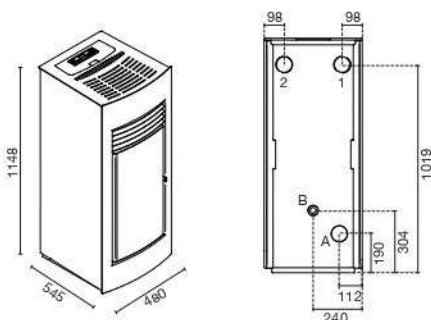

- lato: 30 cm  
retro: 20 cm  
fronte: 100 cm
- 230V – 50 Hz
- 340 W
- L 48,0 x P 54,5 x H 114,8 cm
- 117 kg
- ghisa
- acciaio inox
- EN14785    • BlmSchV II
  - 15a B-VG    • LRV/VKF

- cassetto cenere estraibile per recupero cenere
- canalizzazione con due ventilatori indipendenti su due uscite
- posteriore
- 6 tasti LCD
- OPTIONAL:**
- telecomando
- modulo WI-FI per comando a distanza
- pedana protezione

# LETIZIA DOPPIA CANALIZZAZIONE INDIPENDENTE

 14,0 – 4,0 KW

Potencia consumida: Max 15,4 kw - Min 4,2 kw  
Potencia calorífica: Max 14,0 kw - Min 4,0 kw  
Clase eficiencia energética: A+  
Rendimiento: Pmax 88,4% - Pmin 95,0%  
Valor de CO con 13% de O2: Pmax 0,014% - Pmin 0,023%  
Consumo de pellet: Max 3,4kg/h - Min 1,1 kg/h  
Capacidad del depósito: 22 kg  
Ambiente a calentar: 240 - 320 mc  
Distancias mínimas de paredes inflamables: Lado 30 cm - Trasero 20 cm - Frente 100 cm  
Tensión alimentación / Frec: 230 V / 50 Hz  
Potencia nominal eléctrica: 340 W  
Medidas: L 48,0 x P 54,5 x H 114,8 cm  
Peso: 122 kg  
Cámara de combustión : Fundición  
Brasero en acero inoxidable  
Cumple con la normativa: EN14785 - BImSchV II - 15a B-VG - LRV/VKF  
Cajón extraíble para recuperación de cenizas  
Estufa canalizada Premium: (Triple ventilación)  
Salida de humos: Trasera  
Módulo WIFI para control remoto: Opcional