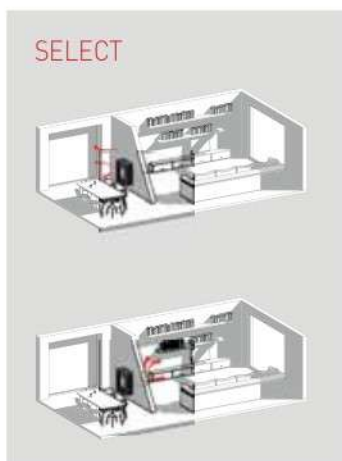

- lato: 30 cm
retro: 20 cm fronte: 100 cm
- 230V – 50 Hz
- 340 W
- L 48,8 x P 54,5 x H 157,8 cm
- 130 kg
- acciaio
- acciai inox
- L 30 x P 38,5 x H 28 cm

- EN14785 • BlmSchV II
• 15a B-VG • LRV/VKF
- cassetto cenere estraibile per recupero ceneri
- superiore – posteriore
- canalizzazione select
- 3 tasti M
- OPTIONAL:**
- telecomando
- modulo WI-FI per comando a distanza
- pedana protezione

BISCOTTO VENTILATO CANALIZZABILE

 7,5 – 2,5 KW

Potencia consumida: Max 8,5 kw - Min 2,8 kw
 Potencia calorífica: Max 7,5 kw - Min 2,5 kw
 Clase de eficiencia energética: A+
 Rendimiento: Pmax 88,0% - Pmin 88,5%
 Valor de CO con 13% de O2: Pmax 0,005% - Pmin 0,032%
 Consumo de pellet: Max 1,8 kg - Min 0,5 kg
 Capacidad del depósito: 15 kg
 Ambiente a calentar: 140 - 200 mc
 Distancias mín. de paredes inflamables: Lado 30 cm - Trasero 20 cm - Frente 100 cm
 Tensión alimentación / Frec: 230 V / 50 Hz
 Potencia nominal eléctrica: 340 W
 Medidas: L 48,8 x P 54,5 x H 157,8 cm
 Peso: 130 kg
 Cámara de combustión: Acero
 Brasero: Acero inoxidable Dimensiones del horno: L 30,0 x P 38,5 x H 28,0 cm
 Cumple con la normativa EN14785 - BImSchV II - 15a B-VG - LRV/VKF
 Cajón extraíble para recuperación de cenizas
 Salida de humos: Superior o trasera
 Módulo WIFI para el control remoto: Opcional
 Canalización SELECT