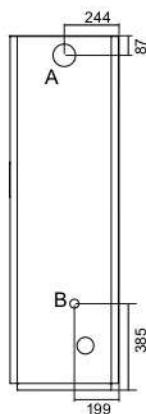

- lato: 30 cm
retro: 20 cm fronte: 100 cm
- 230V – 50 Hz
- 340 W
- L 48,8 x P 54,5 x H 157,8 cm
- 130 kg
- acciaio
- acciai inox
- L 30 x P 38,5 x H 28 cm

- EN14785 • BlmSchV II
• 15a B-VG • LRV/VKF
- cassetto cenere estraibile per recupero ceneri
- superiore – posteriore
- canalizzazione select
- 3 tasti M
- OPTIONAL:**
- telecomando
- modulo WI-FI per comando a distanza
- pedana protezione

BISCOTTO VENTILATO CANALIZZABILE

 7,5 – 2,5 KW

Potencia consumida: Max 8,5 kw - Min 2,8 kw
 Potencia calorífica: Max 7,5 kw - Min 2,5 kw
 Clase de eficiencia energética: A+
 Rendimiento: Pmax 88,0% - Pmin 88,5%
 Valor de CO con 13% de O2: Pmax 0,005% - Pmin 0,032%
 Consumo de pellet: Max 1,8 kg - Min 0,5 kg
 Capacidad del depósito: 15 kg
 Ambiente a calentar: 140 - 200 mc
 Distancias mín. de paredes inflamables: Lado 30 cm - Trasero 20 cm - Frente 100 cm
 Tensión alimentación / Frec: 230 V / 50 Hz
 Potencia nominal eléctrica: 340 W
 Medidas: L 48,8 x P 54,5 x H 157,8 cm
 Peso: 130 kg
 Cámara de combustión: Acero
 Brasero: Acero inoxidable Dimensiones del horno: L 30,0 x P 38,5 x H 28,0 cm
 Cumple con la normativa EN14785 - BImSchV II - 15a B-VG - LRV/VKF
 Cajón extraíble para recuperación de cenizas
 Salida de humos: Superior o trasera
 Módulo WIFI para el control remoto: Opcional
 Canalización SELECT

A = Ø 80 mm Scarico fumi / Flue / Cheminée / Rauchabzug / Evacuación de humos / Descarga de humos
 B = Ø 40 mm Aria combustione / Combustion air / Air de combustion / Verbrennungsluft / Aire para la combustión / Air de combustão
 C = Ø 80 mm Scarico fumi superiore / Top Flue outlet / Sortie de Haut de Fumée / Top Abgasstutzen / Salida humos superior / Descarga de humos posterior