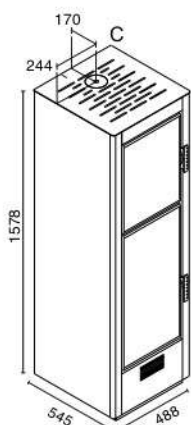

- lato: 30 cm
retro: 20 cm fronte: 100 cm
- 230V – 50 Hz
- 340 W
- L 48,8 x P 54,5 x H 157,8 cm
- 130 kg
- acciaio
- acciai inox
- L 30 x P 38,5 x H 28 cm

- EN14785 • BlmSchV II
• 15a B-VG • LRV/VKF
- cassetto cenere estraibile per recupero ceneri
- superiore – posteriore
- canalizzazione select
- 3 tasti M
- OPTIONAL:**
- telecomando
- modulo WI-FI per comando a distanza
- pedana protezione

BISCOTTO VENTILATO CANALIZZABILE

 7,5 – 2,5 KW

Potencia consumida: Max 8,5 kw - Min 2,8 kw
 Potencia calorífica: Max 7,5 kw - Min 2,5 kw
 Clase de eficiencia energética: A+
 Rendimiento: Pmax 88,0% - Pmin 88,5%
 Valor de CO con 13% de O2: Pmax 0,005% - Pmin 0,032%
 Consumo de pellet: Max 1,8 kg - Min 0,5 kg
 Capacidad del depósito: 15 kg
 Ambiente a calentar: 140 - 200 mc
 Distancias mín. de paredes inflamables: Lado 30 cm - Trasero 20 cm - Frente 100 cm
 Tensión alimentación / Frec: 230 V / 50 Hz
 Potencia nominal eléctrica: 340 W
 Medidas: L 48,8 x P 54,5 x H 157,8 cm
 Peso: 130 kg
 Cámara de combustión: Acero
 Brasero: Acero inoxidable Dimensiones del horno: L 30,0 x P 38,5 x H 28,0 cm
 Cumple con la normativa EN14785 - BImSchV II - 15a B-VG - LRV/VKF
 Cajón extraíble para recuperación de cenizas
 Salida de humos: Superior o trasera
 Módulo WIFI para el control remoto: Opcional
 Canalización SELECT

A = Ø 80 mm Scarico fumi / Flue / Cheminée / Rauchabzug / Evacuación de humos / Descarga de humos
 B = Ø 40 mm Aria combustione / Combustion air / Air de combustion / Verbrennungsluft / Aire para la combustión / Air de combustão
 C = Ø 80 mm Scarico fumi superiore / Top Flue outlet / Sortie de Haut de Fumée / Top Abgasstutzen / Salida humos superior / Descarga de humos posterior