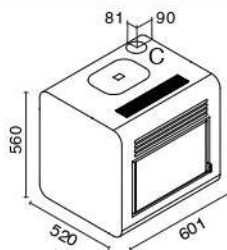

-  lato: 15 cm
retro: 30 cm
fronte: 100 cm
-  230V – 50 Hz
-  320 W
-  L 60,1 x P 53,2 x H 56 cm
-  113 kg
-  acciaio
-  acciaio inox
- 
 - EN14785
 - BImSchV II
 - 15a B-VG
 - LRV/VKF

-  superiore - posteriore
-  6 tasti LED
-  telecomando
- OPTIONAL:**
-  modulo WI-FI per comando a distanza
-  piedistallo

HERMES

 6,5 – 2,5 KW

Potencia consumida: Max 7,5 kw - Min 2,9 kw
Potencia calorífica: Max 6,5 kw - Min 2,5 kw
Clase de eficiencia energética: A+
Rendimiento: Pmax 87,0% - Pmin 91,0%
Valor de CO con 13% de O2: Pmax 0,012% - Pmin 0,010%
Consumo de pellet: Max 1,6 kg/h - Min 0,6 kg/h
Capacidad del depósito: 12 kg
Ambiente a calentar: 70 - 160 mc
Distancias mín de paredes inflamables: Lado 15 cm - Trasero 30 cm - Frente 100 cm
Tensión alimentación / Frec: 230 V / 50 Hz
Potencia nominal eléctrica: 320 W
Medidas: L 60,1 x P 52,8 x H 56,0 cm
Cámara de combustión: Acero
Brasero: Acero inoxidable
Cumple con la normativa: EN14785 - 15a B-VG - BImSchV II - LRV/VKF
Salida de humos: Trasera o Superior
Telemando a distancia: Incluido
Módulo WIFI para el control remoto: Opcional
Pie: Opcional

VARIANTI COLORE - COLOUR VARIANTS - COLORIC - FARBVARIANTEN -
VARIANTES COLOR- VARIANTES DE COR

A = Ø 80 mm / Scarico
fumi / Flue Cheminée /
Rauchabzug
Evacuación de humos /
Descarga de humos
B = Ø 51 mm Aria combustione
/ Combustion air / Air de
combustion
Verbrennungsluft / Aire
para la combustión / Air de
combustão
C = Ø 80 mm Scarico fumi
superiore / Top Flue outlet
/ Sortie de Haut de Fumée
/ Top Abgasstutzen / Salida
humos superior / Descarga
de humos posterior