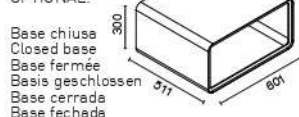

OPTIONAL:

Base chiusa
Closed base
Base fermée
Basis geschlossen
Base cerrada
Base fechada