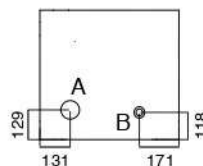

-  lato: 15 cm
retro: 30 cm
fronte: 100 cm
-  230V – 50 Hz
-  320 W
-  L 60,1 x P 53,2 x H 56 cm
-  113 kg
-  acciaio
-  acciaio inox
- 
 - EN14785
 - BImSchV II
 - 15a B-VG
 - LRV/VKF

-  superiore - posteriore
-  6 tasti LED
-  telecomando
- OPTIONAL:**
-  modulo WI-FI per comando a distanza
-  piedistallo

HERMES

 6,5 – 2,5 KW

Potencia consumida: Max 7,5 kw - Min 2,9 kw
Potencia calorífica: Max 6,5 kw - Min 2,5 kw
Clase de eficiencia energética: A+
Rendimiento: Pmax 87,0% - Pmin 91,0%
Valor de CO con 13% de O2: Pmax 0,012% - Pmin 0,010%
Consumo de pellet: Max 1,6 kg/h - Min 0,6 kg/h
Capacidad del depósito: 12 kg
Ambiente a calentar: 70 - 160 mc
Distancias mín de paredes inflamables: Lado 15 cm - Trasero 30 cm - Frente 100 cm
Tensión alimentación / Frec: 230 V / 50 Hz
Potencia nominal eléctrica: 320 W
Medidas: L 60,1 x P 52,8 x H 56,0 cm
Cámara de combustión: Acero
Brasero: Acero inoxidable
Cumple con la normativa: EN14785 - 15a B-VG - BImSchV II - LRV/VKF
Salida de humos: Trasera o Superior
Telemando a distancia: Incluido
Módulo WIFI para el control remoto: Opcional
Pie: Opcional

VARIANTI COLORE - COLOUR VARIANTS - COLORIC - FARBVARIANTEN -
VARIANTES COLOR- VARIANTES DE COR

A = Ø 80 mm / Scarico
fumi / Flue Cheminée /
Rauchabzug
Evacuación de humos /
Descarga de humos
B = Ø 51 mm Aria combustione
/ Combustion air / Air de
combustion
Verbrennungsluft / Aire
para la combustión / Air de
combustão
C = Ø 80 mm Scarico fumi
superiore / Top Flue outlet
/ Sortie de Haut de Fumée
/ Top Abgasstutzen / Salida
humos superior / Descarga
de humos posterior