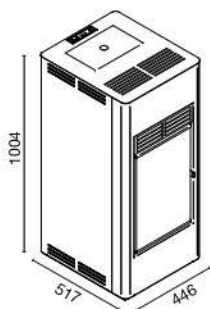

NEW

KARINA SERBATOIO 25 KG

8,0 – 2,5 KW

Tutto il calore che ti serve, più a lungo.
All the heat you need, for longer. - Toute la chaleur dont vous avez besoin, plus longtemps. - Die ganze Wärme die Sie benötigen und zwar viel länger. - Todo el calor que necesitas durante más tiempo. - Todo o calor de que necessita, durante mais tempo.

Potencia consumida: Max 9,5 kw - Min 2,8 kw

Potencia calorífica: Max 8,0 kw - Min 2,5 kw

Clase de eficiencia energética: A+

Rendimiento: Pmax 88,0% - Pmin 90,0%

Valor de CO con 13% de O2: Pmax 0,010% - Pmin 0,013%

Consumo de pellet: Max 2,0 kg/h - Min 0,6 kg/h

Capacidad del depósito: 25 kg

Ambiente a calentar: 140 - 200 mc

Distancias mín. de paredes inflamables: Lado 25 cm - Trasero 10 cm - Frente 100 cm

Tensión alimentación / Frec: 230 V / 50 Hz

Potencia nominal eléctrica: 320 W

Medidas: L 44,6 x P 51,7 x H 100,4 cm

Peso: 75 kg

Cámara de combustión: Acero

Brasero: Acero inoxidable

Cumple con la normativa: EN14785 - BImSchV II - 15a B-VG - LRV/VKF

Salida de humos: Trasera

Mando a distancia: Opcional

Módulo WIFI para el control remoto: Opcional

VARIANTI COLORE - COLOUR VARIANTS - COLORIC - FARBVARIANTEN - VARIANTES COLOR - VARIANTES DE COLOR

TORTORA
DOVE GREY
GRIS TOURTERELLE
TAUBENGRAU
TÓRTOLA
CINZA CLARO

ROSSO
RED
ROUGE
ROT
ROJO
VERMELHO

NERO GOFFRATO
EMBOSSED BLACK
NOIR GAUFRE
GUAFFRIERT SCHWARZ
NEGRO GOFRADO
PRETO GOFRADO

A = Ø 80 mm. Scarico fumi / Flue / Cheminée / Rauchabzug
Evacuación de humos / Descarga de humos
B = Ø 40 mm. Aire combustión / Combustion air / Air de combustion /
Verbrennungsluft / Aire para la combustión / Ar de combustão