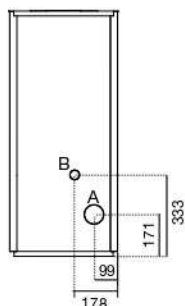

NEW

KARINA SERBATOIO 25 KG

8,0 – 2,5 KW

Tutto il calore che ti serve, più a lungo.
All the heat you need, for longer. - Toute la chaleur dont vous avez besoin, plus longtemps. - Die ganze Wärme die Sie benötigen und zwar viel länger. - Todo el calor que necesitas durante más tiempo. - Todo o calor de que necessita, durante mais tempo.

Potencia consumida: Max 9,5 kw - Min 2,8 kw

Potencia calorífica: Max 8,0 kw - Min 2,5 kw

Clase de eficiencia energética: A+

Rendimiento: Pmax 88,0% - Pmin 90,0%

Valor de CO con 13% de O2: Pmax 0,010% - Pmin 0,013%

Consumo de pellet: Max 2,0 kg/h - Min 0,6 kg/h

Capacidad del depósito: 25 kg

Ambiente a calentar: 140 - 200 mc

Distancias mín. de paredes inflamables: Lado 25 cm - Trasero 10 cm - Frente 100 cm

Tensión alimentación / Frec: 230 V / 50 Hz

Potencia nominal eléctrica: 320 W

Medidas: L 44,6 x P 51,7 x H 100,4 cm

Peso: 75 kg

Cámara de combustión: Acero

Brasero: Acero inoxidable

Cumple con la normativa: EN14785 - BImSchV II - 15a B-VG - LRV/VKF

Salida de humos: Trasera

Mando a distancia: Opcional

Módulo WIFI para el control remoto: Opcional

VARIANTI COLORE - COLOUR VARIANTS - COLORIC - FARBVARIANTEN - VARIANTES COLOR - VARIANTES DE COLOR

TORTORA
DOVE GREY
GRIS TOURTERELLE
TAUBENGRAU
TÓRTOLA
CINZA CLARO

ROSSO
RED
ROUGE
ROT
ROJO
VERMELHO

NERO GOFFRATO
EMBOSSED BLACK
NOIR GAUFRE
GUAFFRIERT SCHWARZ
NEGRO GOFRADO
PRETO GOFRADO

A = Ø 80 mm. Scarico fumi / Flue / Cheminée / Rauchabzug
Evacuación de humos / Descarga de humos
B = Ø 40 mm. Aire combustión / Combustion air / Air de combustion /
Verbrennungsluft / Aire para la combustión / Ar de combustão