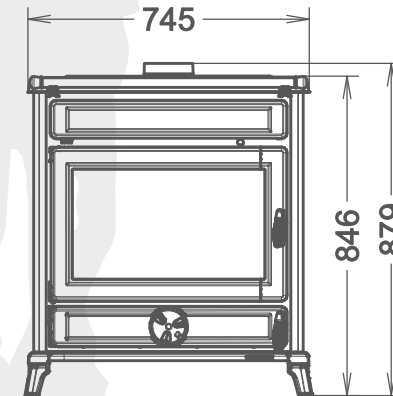

Coperchio e cornice in ghisa
Cast iron top cover and frame
Couvercle et cadre en fonte

Piano cottura in ghisa completo di cerchi in ghisa e termometro

Cast iron cooktop with cast iron rings and thermometer
Plan de cuisson en fonte complet de cercles en fonte et thermomètre

Porta focolare in ghisa
Cast iron firebox door
Porte de foyer en fonte

Camera di combustione in ghisa (HxLxP - 400x600x385)
Cast iron firebox (HxWxD - 400x600x385)
Chambre de combustion en fonte (HxLxP - 400x600x385)

Bocca di carico (LxH - 550x300)
Loading opening (WxH - 550x300)
Embouchure de chargement (LxH - 550x300)

Maniglia Vintage Look
Vintage Look door handle
Poignée main-froide

Scopri Scrigno Thermorossi, la magia di un piano cottura e forno che scompare.
Discover Scrigno Thermorossi, the magic of a cooktop and oven that simply disappears.
Découvrez Scrigno Thermorossi, la magie d'un plan de cuisson et d'un four qui disparaissent.

111

mm

846x745x562

14,4

12,3

3,3

219