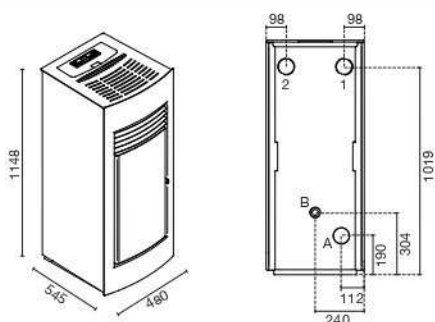

- lato: 30 cm
retro: 20 cm
fronte: 100 cm
- 230V – 50 Hz
- 340 W
- L 48,0 x P 54,5 x H 114,8 cm
- 117 kg
- ghisa
- acciaio inox
- EN14785 • BImSchV II
 - 15a B-VG • LRV/VKF

- cassetto cenere estraibile per recupero ceneri
- canalizzazione con due ventilatori indipendenti su due uscite
- posteriore
- 6 tasti LCD
- OPTIONAL:**
- telecomando
- modulo WI-FI per comando a distanza
- pedana protezione

NEW

LETIZIA DOPPIA CANALIZZAZIONE INDIPENDENTE

 14,0 – 4,0 KW

Potencia consumida: Max 15,4 kw - Min 4,2 kw
Potencia calorífica: Max 14,0 kw - Min 4,0 kw
Clase eficiencia energética: A+
Rendimiento: Pmax 88,4% - Pmin 95,0%
Valor de CO con 13% de O2: Pmax 0,014% - Pmin 0,023%
Consumo de pellet: Max 3,4kg/h - Min 1,1 kg/h
Capacidad del depósito: 22 kg
Ambiente a calentar: 240 - 320 mc
Distancias mínimas de paredes inflamables: Lado 30 cm - Trasero 20 cm - Frente 100 cm
Tensión alimentación / Frec: 230 V / 50 Hz
Potencia nominal eléctrica: 340 W
Medidas: L 48,0 x P 54,5 x H 114,8 cm
Peso: 122 kg
Cámara de combustión : Fundición
Brasero en acero inoxidable
Cumple con la normativa: EN14785 - BImSchV II - 15a B-VG - LRV/VKF
Cajón extraíble para recuperación de cenizas
Estufa canalizada Premium: (Triple ventilación)
Salida de humos: Trasera
Módulo WIFI para control remoto: Opcional