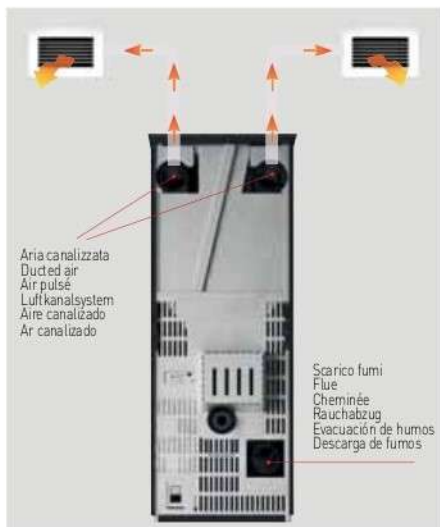

- lato: 30 cm
retro: 20 cm
fronte: 100 cm
- 230V – 50 Hz
- 340 W
- L 48,0 x P 54,5 x H 114,8 cm
- 117 kg
- ghisa
- acciaio inox
- EN14785 • BImSchV II
 - 15a B-VG • LRV/VKF

- cassetto cenere estraibile per recupero ceneri
- canalizzazione con due ventilatori indipendenti su due uscite
- posteriore
- 6 tasti LCD
- OPTIONAL:**
- telecomando
- modulo WI-FI per comando a distanza
- pedana protezione

NEW

LETIZIA DOPPIA CANALIZZAZIONE INDIPENDENTE

 14,0 – 4,0 KW

Potencia consumida: Max 15,4 kw - Min 4,2 kw
Potencia calorífica: Max 14,0 kw - Min 4,0 kw
Clase eficiencia energética: A+
Rendimiento: Pmax 88,4% - Pmin 95,0%
Valor de CO con 13% de O2: Pmax 0,014% - Pmin 0,023%
Consumo de pellet: Max 3,4kg/h - Min 1,1 kg/h
Capacidad del depósito: 22 kg
Ambiente a calentar: 240 - 320 mc
Distancias mínimas de paredes inflamables: Lado 30 cm - Trasero 20 cm - Frente 100 cm
Tensión alimentación / Frec: 230 V / 50 Hz
Potencia nominal eléctrica: 340 W
Medidas: L 48,0 x P 54,5 x H 114,8 cm
Peso: 122 kg
Cámara de combustión : Fundición
Brasero en acero inoxidable
Cumple con la normativa: EN14785 - BImSchV II - 15a B-VG - LRV/VKF
Cajón extraíble para recuperación de cenizas
Estufa canalizada Premium: (Triple ventilación)
Salida de humos: Trasera
Módulo WIFI para control remoto: Opcional