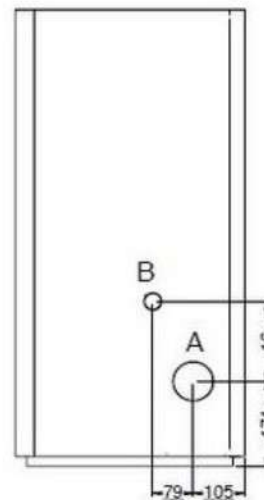

Bianco
White
Blanc
Weiss
Blanco
Bela

Nero gofrato
Embossed black
Noir gaufré
Struktur schwarz
Negro gofrado
Reliefna črna

9,5 KW

IRINA

Dettagli tecnici-Technical details-Détails techniques-Technische Details-Detalles Técnicas-Tehnični podatki

Potencia consumida: Max 9,5 kw - Min 2,8 kw
Potencia calorífica: Max 8,0 kw - Min 2,5 kw
Clase de eficiencia energética: A+
Rendimiento: Pmax 88,0% - Pmin 90,0%
Valor de CO con 13% de O2: Pmax 0,010% - Pmin 0,013%
Consumo de pellet: Max 2,0kg/h - Min 0,6 kg/h
Capacidad del depósito: 13,5 kg
Ambiente a calentar: 140 - 200 mc
Distancias mínimas de paredes inflamables: Lado 25 cm - Trasero 10 cm - Frente 100 cm
Tensión alimentación / Frec: 230 V / 50 Hz
Potencia nominal eléctrica: 320 W
Medidas: L 46,0 x P 48,6 x H 90,1 cm
Peso: 60 kg
Cámara de combustión de acero
Brasero en acero inoxidable
Cumple con la normativa EN14785 - BImSchV II - 15a B-VG - LRV/VKF
Cajón extraíble para recuperación de cenizas
Salida de humos: Superior - Trasera
Módulo WIFI para el control remoto: Opcional

Bianco, White
White, weiß

Rosso, Red
Rouge, Rot

Nero gofratto, Embossed black
Noir gaufré, Struktur Schwarz

Dimensioni-Dimensions-Mesures-Abmessung-Medidas- Mere

A- SCARICO FUMI Ø80 mm
B- ARIA COMBUSTIONE Ø35 mm
C- SCARICO FUMI SUPERIORE Ø80mm