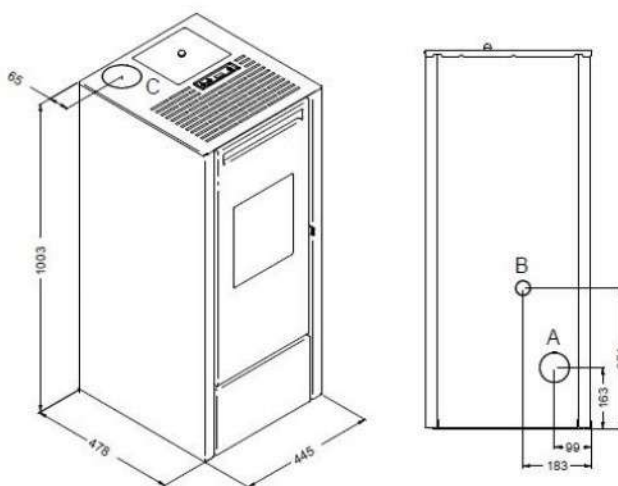

Ambiente a calentar: 200 - 300 mc

Distancias mínimas de paredes inflamables: Lado 30 cm - Trasero 25 cm - Frente 100 cm

Tensión alimentación / Frec: 230V / 50 Hz

Potencia nominal eléctrica: 345 W

Medidas: L 44,5 x P 47,8 H 100,3 cm

Peso: 95 kg

Cámara de combustión: Acero

Brasero: Fundido

Cumple con la normativa EN14785 - BImSchV II - LRV/VKF

Salida de humos: Trasera y superior

Mando a distancia: Incluido

Módulo WI-FI para control remoto: Opcional

DISEGNO TECNICO / TECHNICAL DRAWING

A = Ø 80 mm Scarico fumi / Flue / Cheminée / Rauchabzug
Evacuación de humos / Descarga de humos
B = Ø 40 mm Aria combustione / Combustion air / Air de combustion /
Verbrennungsluft / Aire para la combustión / Ar de combustão
C = Ø 80 mm Scarico fumi superiore / Top Flue outlet / Sortie de Haut de Fumée /
Top Abgasstutzen / Salida humos superior / Descarga de humos posterior