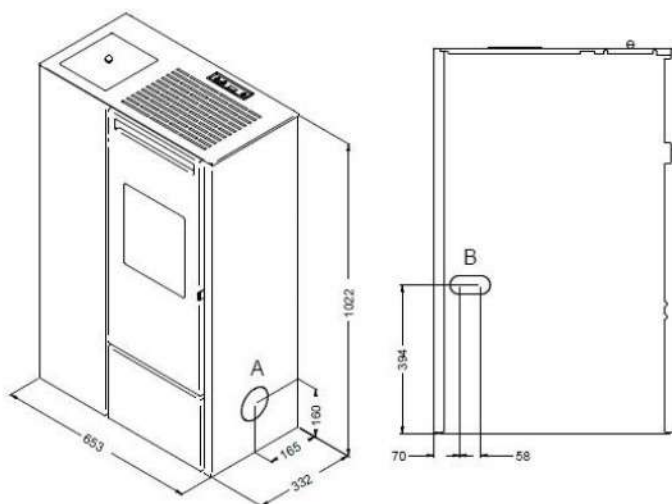

DATI TECNICI / TECHNICAL DATA

Potencia consumida: Max 11,0 kw - Min 3,4 kw

Potencia calorífica: Max 10,0 kw - Min 3,2 kw

Clase ambiental: 5 estrellas

Clase de eficiencia energética: A+

Rendimiento: Pmax 91,5% - Pmin 94,5%

Valor de CO con 13% de O2: Pmax 0,007% - Pmin 0,016%

Consumo de pellet: Max 2,4 kg/h - Min 0,7 kg/h

Capacidad del depósito: 15 kg

Ambiente a calentar: 200 - 300 mc

Distancias mínimas de paredes inflamables: Lado 30 cm - Trasero 25 cm - Frente 100 cm

Tensión alimentación / Frec: 230V / 50 Hz

Potencia nominal eléctrica: 345 W

Peso: 95 kg

Cámara de combustión: Acero

Brasero: Acero Inoxidable

Cumple con la normativa EN14785 - BImSchV II - LRV/VKF

Salida de humos: Trasera y lateral

Mando a distancia: Incluido

Módulo WI-FI para control remoto: Opcional

DISEÑO TECNICO / TECHNICAL DRAWING

A = Ø 80 mm Scarico fumi / Flue / Cheminée / Rauchabzug
Evacuación de humos / Descarga de humos
B = Ø 40 mm Aria combustione / Combustion air / Air de combustion /
Verbrennungsluft / Aire para la combustión / Ar de combustão

EVA STAMPAGGI S.r.l. a socio unico

Via Cal Longa, 7/D - Z.I.
31028 - Vazzola (TV), Italia
Tel. +39 0438 740433 r.a.
Fax +39 0438 740821
R.I. TV, Cod. Fisc e P. IVA: 01183110269 - R.E.A. TV: 146443

Cap. Sociale € 100.000 i.v. - Società soggetta a direzione e coordinamento di We Four S.r.l.

e-mails: info@evastampaggi.com
info@evacolor.it
info@puntofuoco.net
info@montegan.it

websites: www.evastampaggi.com
www.evacolor.com
www.puntofuoco.net
www.montegan.it