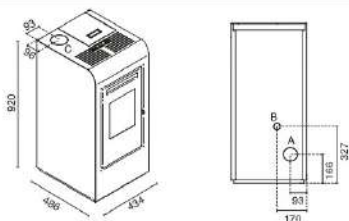

NEW

RITA PLUS FRONTALI INTERCAMBIABILI

5 STELLE ★★★★★

🔥 8,0 – 2,5 KW

Potencia consumida: max 9,5 kW – min 2,8 kW
Potencia calorífica: max 8,0 kW – min 2,5 kW
Clase de eficiencia energética: A+
Rendimiento: Pmax 88,0% – Pmin 90,0%
Valor de CO con 13% de O₂: Pmax 0,010% - Pmin 0,013%
Consumo pellet: max 2,0 kg/h – min 0,6 kg/h
Capacidad de depósito: 13,5 kg
Tamaño ambiente a calentar: 140 – 200 mc
Distancias mín. de paredes inflamables: lado: 25 cm - trasero: 10 cm - frente: 100 cm
Tensión alimentación / Frec.: 230 V / 50 Hz
Potencia nominal eléctrica: 320 W
Medidas: L 43,4 x P 48,6 x H 92,0 cm
Peso: 70 kg
Cámara de combustión de acero
Brasero de acero inoxidable
Cumple con la normativa: EN14785 - BImSchV II - 15a B-VG - LRV/VKF
Cajón extraíble para recuperación cenizas
Salida de humos: Mayor - Trasero
Telemando a distancia: Opcional
Módulo de WIFI para el control remoto: Opcional
Tarima de protección: Opcional

VARIANTI COLORE - COLOUR VARIANTS - COULORS - FARBVARIANTEN - VARIANTES COLORE -
VARIANTES DE COR

BIANCO
WHITE
BLANC
WEISS
BLANCO
BRANCO

ROSSO
RED
ROUGE
ROT
ROJO
VERMELHO

NERO
BLACK
NOIR
SCHWARZ
NEGRO
PRETO

Eva Calòr