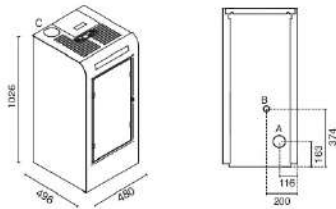

NEW
ROSA 5 STELLE ★★★★★
10,0 – 3,2 KW

Potencia consumida: max 11,0 kW – min 3,4 kW
Potencia calorífica: max 10,0 kW – min 3,2 kW
Clase de eficiencia energética: A+
Rendimiento: Pmax 91,5% – Pmin 94,5%
Valor de CO con 13% de O2: Pmax 0,007% – Pmin 0,016%
Consumo pellet: max 2,4 kg/h – min 0,7 kg/h
Capacidad de depósito: 15 kg
Tamaño ambiente a calentar: 200 – 300 mc
Distancias mín. de paredes inflamables: lado: 30 cm - trasero: 25 cm - frente: 100 cm
Tensión alimentación / Frec.: 230 V / 50 Hz
Potencia nominal eléctrica: 345 W
Medidas: L 48,0 x P 49,6 x H 102,6 cm
Peso: 95 kg
Cámara de combustión de acero
Brasero de hierro fundido
Cumple con la normativa: EN14785 - BImSchV II - LRV/VKF
Cajón extraíble para recuperación cenizas
Salida de humos: Mayor - Trasero
Telemando a distancia: Opcional
Módulo de WIFI para el control remoto: Opcional
Tarima de protección: Opcional

VARIANTI COLORE - COLOUR VARIANTS - COLOURS - FARB VARIANTEN - VARIANTES COLOR -
VARIANTES DE COC

BIANCO
WHITE
BLANC
WEISS
BLANCO
BRANCO

ROSSO
RED
ROUGE
ROT
ROJO
VERMELHO

NERO
BLACK
NOIR
SCHWARZ
NEGRO
PRETO