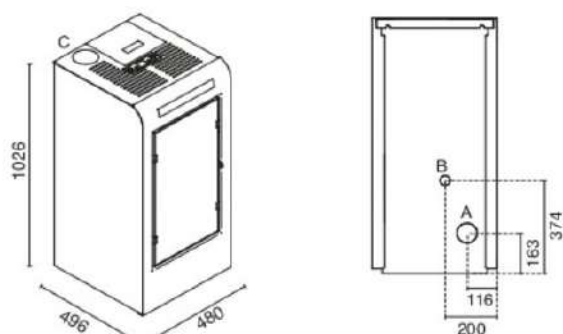

- max 11,0 kW – min 3,4 kW
- max 10,0 kW – min 3,2 kW
- Prodotto a 5 stelle
- Classe di efficienza energetica: A+
- Pmax 91,5% – Pmin 94,5%
- Pmax 0,007% – Pmin 0,016%
- max 2,4 kg/h – min 0,7 kg/h
- 15 kg
- 200 – 300 mc

- lato: 30 cm  
retro: 25 cm  
fronte: 100 cm
- 230V – 50 Hz
- 345 W
- L 48,0 x P 49,6 x H 102,6 cm
- 95 kg
- acciaio
- ghisa
- EN14785 • BlmSchV II
  - LRV/VKF

- cassetto cenere estraibile per recupero ceneri
- superiore – posteriore
- 6 tasti LCD
- OPTIONAL:**
- telecomando
- modulo Wi-Fi per comando a distanza
- pedana protezione

**NEW**  
**ROSA 5 STELLE** ★★★★★  
 10,0 – 3,2 KW

Potencia consumida: max 11,0 kW – min 3,4 kW  
 Potencia calorífica: max 10,0 kW – min 3,2 kW  
 Clase de eficiencia energética: A+  
 Rendimiento: Pmax 91,5% – Pmin 94,5%  
 Valor de CO con 13% de O2: Pmax 0,007% – Pmin 0,016%  
 Consumo pellet: max 2,4 kg/h – min 0,7 kg/h  
 Capacidad de depósito: 15 kg  
 Tamaño ambiente a calentar: 200 – 300 mc  
 Distancias mín. de paredes inflamables: lado: 30 cm - trasero: 25 cm - frente: 100 cm  
 Tensión alimentación / Frec.: 230 V / 50 Hz  
 Potencia nominal eléctrica: 345 W  
 Medidas: L 48,0 x P 49,6 x H 102,6 cm  
 Peso: 95 kg  
 Cámara de combustión de acero  
 Brasero de hierro fundido  
 Cumple con la normativa: EN14785 - BlmSchV II - LRV/VKF  
 Cajón extraíble para recuperación cenizas  
 Salida de humos: Mayor - Trasero  
 Telemando a distancia: Opcional  
 Módulo de WIFI para el control remoto: Opcional  
 Tarima de protección: Opcional