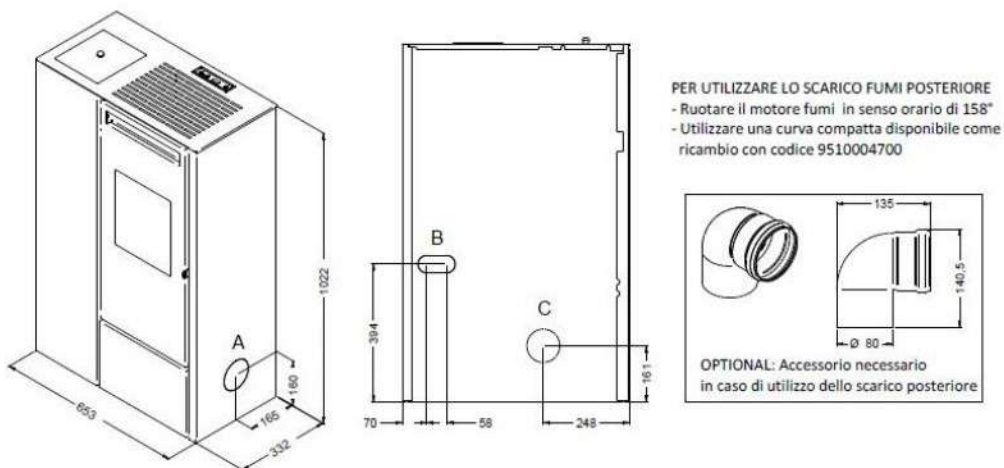

DATI TECNICI / TECHNICAL DATA

Potencia consumida: Max 11,0 kw - Min 3,4 kw
Potencia calorífica: Max 10,0 kw - Min 3,2 kw
Clase ambiental: 5 estrellas
Clase de eficiencia energética: A+
Rendimiento: Pmax 91,5% - Pmin 94,5%
Valor de CO con 13% de O2: Pmax 0,007% - Pmin 0,016%
Consumo de pellet: Max 2,4 kg/h - Min 0,7 kg/h
Capacidad del depósito: 15 kg
Ambiente a calentar: 200 - 300 mc
Distancias mínimas de paredes inflamables: Lado 30 cm - Trasero 25 cm - Frente 100 cm
Tensión alimentación / Frec: 230V / 50 Hz
Potencia nominal eléctrica: 345 W
Peso: 95 kg
Cámara de combustión: Acero
Brasero: Acero Inoxidable
Cumple con la normativa EN14785 - BImSchV II - LRV/VKF
Salida de humos: Trasera y lateral
Mando a distancia: Incluido
Módulo WI-FI para control remoto: Opcional

DISEGNO TECNICO / TECHNICAL DRAWING

A = Ø 80 mm Scarico fumi laterale / Flue lateral / Haut de Fumée / Seitlich Abgasstutzen / Salida humos lateral / Descarga de fumos lateral
B = Ø 40 mm Aria combustione / Combustion air / Air de combustion / Verbrennungsluft / Aire para la combustión / Ar de combustão
C = Ø 80 mm Scarico fumi posteriore / Rear fume outlet / Évacuation arrière des fumées / Hinterer Rauchabzug / Salida de humos posterior / Descarga de fumos posterior

EVA STAMPAGGI S.r.l. a socio unico

Via Cal Longa, 7/D - Z.I.
31028 - Vazzola (TV), Italia
Tel. +39 0438 740433 r.a.
Fax +39 0438 740821
R.I. TV, Cod. Fisc e P. IVA: 01183110269 - R.E.A. TV: 146443
Cap. Sociale € 100.000 i.v. - Società soggetta a direzione e coordinamento di We Four S.r.l.

e-mails: info@evastampaggi.com
info@evacolor.it
info@puntofuoco.net
info@montegan.it

websites: www.evastampaggi.com
www.evacolor.com
www.puntofuoco.net
www.montegan.it