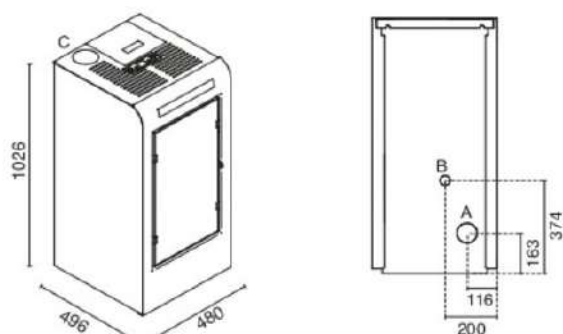

200 – 300 mc

lato: 30 cm
retro: 25 cm
fronte: 100 cm

230V – 50 Hz

345 W

L 48,0 x P 49,6 x H 102,6 cm

95 kg

acciaio

ghisa

NEW
ROSA 5 STELLE ★★★★★
 10,0 – 3,2 KW

Potencia consumida: max 11,0 kW – min 3,4 kW
 Potencia calorífica: max 10,0 kW – min 3,2 kW
 Clase de eficiencia energética: A+
 Rendimiento: Pmax 91,5% – Pmin 94,5%
 Valor de CO con 13% de O2: Pmax 0,007% – Pmin 0,016%
 Consumo pellet: max 2,4 kg/h – min 0,7 kg/h
 Capacidad de depósito: 15 kg
 Tamaño ambiente a calentar: 200 – 300 mc
 Distancias mín. de paredes inflamables: lado: 30 cm - trasero: 25 cm - frente: 100 cm
 Tensión alimentación / Frec.: 230 V / 50 Hz
 Potencia nominal eléctrica: 345 W
 Medidas: L 48,0 x P 49,6 x H 102,6 cm
 Peso: 95 kg
 Cámara de combustión de acero
 Brasero de hierro fundido
 Cumple con la normativa: EN14785 - BlmSchV II - LRV/VKF
 Cajón extraíble para recuperación cenizas
 Salida de humos: Mayor - Trasero
 Telemando a distancia: Opcional
 Módulo de WIFI para el control remoto: Opcional
 Tarima de protección: Opcional